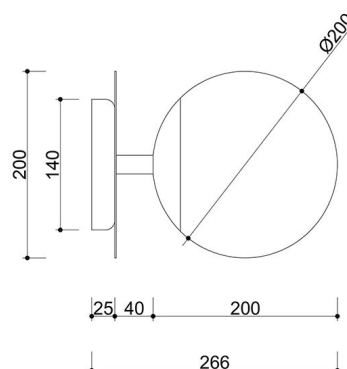

PLAAT C melonowa lampa ścienna / kinkiet

<https://ummo-lighting.pl/pl/plaat/7721-plaat-c-melonowa-lampa-scienna-kinkiet-5906733728929.html>

Cena: **819,00 zł** brutto

Producent: **UMMO Lighting**

Kod produktu: **PLC15000**

EAN: **5906733728929**

Opis

Kolekcję PLAAT z poetką i pisarką Sylvią Plath łączy z pewnością szklany klosz :) Mlecznobiała kula, charakterystyczna dla lamp UMMO, jest stworzona po to, by odkrywać poezję światła. Metalowe rurki przecina cienki dysk, który niczym parasol, osłania duży klosz w eleganckiej czapeczce. To właśnie metalowy dysk wyróżnia oprawy PLAAT, występujące w dwóch wariantach kolorystycznych: czarnym i białym oraz czarnym i białym z elementami złota. W tej serii znajdziesz, w zależności od wymiaru rurki, lampy wiszące, lampy sufitowe, plafony, a także lampy stołowe. Oświetlenie UMMO jest ręcznie składane z wysokiej jakości komponentów w naszej pracowni w Gdyni. Ze światłem jesteśmy za pan PLAAT :)