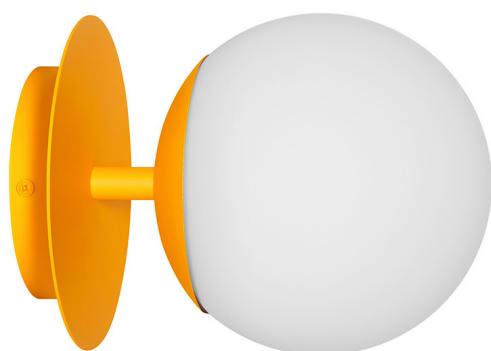

PLAAT C melonowa lampa ścienna / kinkiet

<https://ummo-lighting.pl/pl/plaat/7721-plaat-c-melonowa-lampa-scienna-kinkiet-5906733728929.html>

Cena: **819,00 zł** brutto

Producent: **UMMO Lighting**

Kod produktu: **PLC15000**

EAN: **5906733728929**

Opis

Kolekcję PLAAT z poetką i pisarką Sylvią Plath łączy z pewnością szklany klosz :) Mlecznobiała kula, charakterystyczna dla lamp UMMO, jest stworzona po to, by odkrywać poezję światła. Metalowe rurki przecina cienki dysk, który niczym parasol, osłania duży klosz w eleganckiej czapeczce. To właśnie metalowy dysk wyróżnia oprawy PLAAT, występujące w dwóch wariantach kolorystycznych: czarnym i białym oraz czarnym i białym z elementami złota. W tej serii znajdziesz, w zależności od wymiaru rurki, lampy wiszące, lampy sufitowe, plafony, a także lampy stołowe. Oświetlenie UMMO jest ręcznie składane z wysokiej jakości komponentów w naszej pracowni w Gdyni. Ze światłem jesteśmy za pan PLAAT :)

Informacje techniczne

Źródło światła w komplecie	Nie
Typ gwintu	E27 LED
Maks. moc oprawy ośw.	1 x 15W
Stopień IP	IP20
Długość	26,6cm
Szerokość	20cm
Wysokość	20cm
Średnica maskownicy sufitowej	14cm
Materiał wykonania	metal / szkło
Kolorystyka	czerwonopomarańczowy (Vermilion RAL 2002)
Kolor klosza	biały
Gwarancja	24 miesiące
Dodatkowe uwagi	produkt ręcznie składany na zamówienie
Typ / zastosowanie	lampa ścienna, kinkiet
Zasilanie	~230V, 50/60 Hz