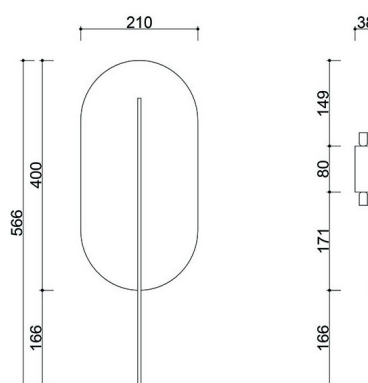

ROKKE burgundowa lampa ścienna / kinkiet

<https://ummo-lighting.pl/pl/rokke/7649-rokke-burgundowa-lampa-scienna-kinkiet-5906733728424.html>

Cena: **799,00 zł** brutto

Producent: **UMMO Lighting**

Kod produktu: **RKK24050**

EAN: **5906733728424**

Opis

Opis wzornictwa

ROKKE to kinkiet, który łączy w sobie esencję modernistycznej architektury z nowoczesnym podejściem do designu. Jego geometryczna, podłużna bryła przywołuje na myśl klarowne linie modernistycznych założeń urbanistycznych – tych, w których forma miała być przede wszystkim użyteczna. Jednak dzięki zastosowaniu gładkiego, metalowego klosza, lampa zyskuje współczesny charakter, wprowadzając subtelne załamania światła i cienia, które dodają jej głębi i dynamiki.

Nazwa "ROKKE" może być interpretowana jako połączenie słów "rock" (ang. skała) i "ke" (japońskie "dom"), co odzwierciedla zarówno solidność konstrukcji, jak i domowy charakter lampy.

Składowe lampy i funkcjonalność

Korpus lampy wykonano z malowanego proszkowo metalu w nowoczesnych kolorach UMMO (biały RAL 9003, żółty RAL 1016, melonowy RAL 1028,