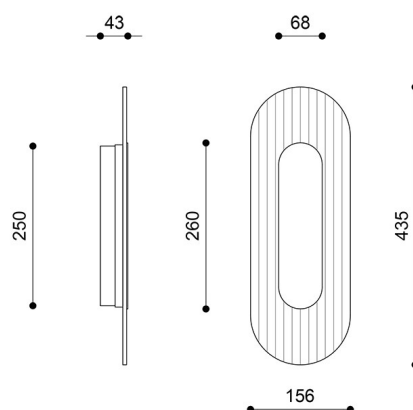

RIFLO W A biała lampa ścienna / kinkiet

Temperatura barwowa:

<https://ummo-lighting.pl/pl/riflo/7635-riflo-w-a-biala-lampa-scienna-kinkiet-5906733729704.html>

Cena: **999,00 zł** brutto

Producent: **UMMO Lighting**

Kod produktu: **RIWA61002**

EAN: **5906733729704**

Do wyboru:

Temperatura barwowa	Kod produktu	Ean13	Cena brutto
3000K	RIWA61002	5906733729704	999,00 zł
4000K	RIWA61004	5906733729711	999,00 zł

Opis

Opis wzornictwa

RIFLO W A to kinkiet, którego forma przyciąga uwagę subtelną geometrią - spłaszczona, owalna forma kinkietu przywodzi na myśl plan modernistycznego budynku - prostą, funkcjonalną bryłę, jaką można odnaleźć w architekturze Gdyni lat 30. XX wieku czy w klasycznych realizacjach szkoły Bauhausu. To geometryczna czystość, podporządkowana zasadzie "forma wynika z funkcji". Jednak RIFLO W A nie jest bezpośrednim cytatem z przeszłości - dzięki zastosowaniu transparentnego, ryflowanego i ręcznie szlifowanego szkła oprawa zyskuje nowoczesny rys. Powierzchniowa faktura rozбивa światło w subtelny sposób, nadając całości głębi i wizualnej lekkości. To reinterpretacja modernizmu na współczesnych zasadach - z szacunkiem dla klasyki, ale bez powielania.

Nazwa RIFLO może być odczytywana jako fonetyczne przekształcenie angielskiego "rifle" - oznaczającego delikatne żłobienia lub przetłoczenia. To właśnie ten motyw rytmu i powierzchniowej tekstury nadaje lampie tożsamość. Forma i detal idą tu w parze, tworząc spójną całość, której siła tkwi w umiarze.