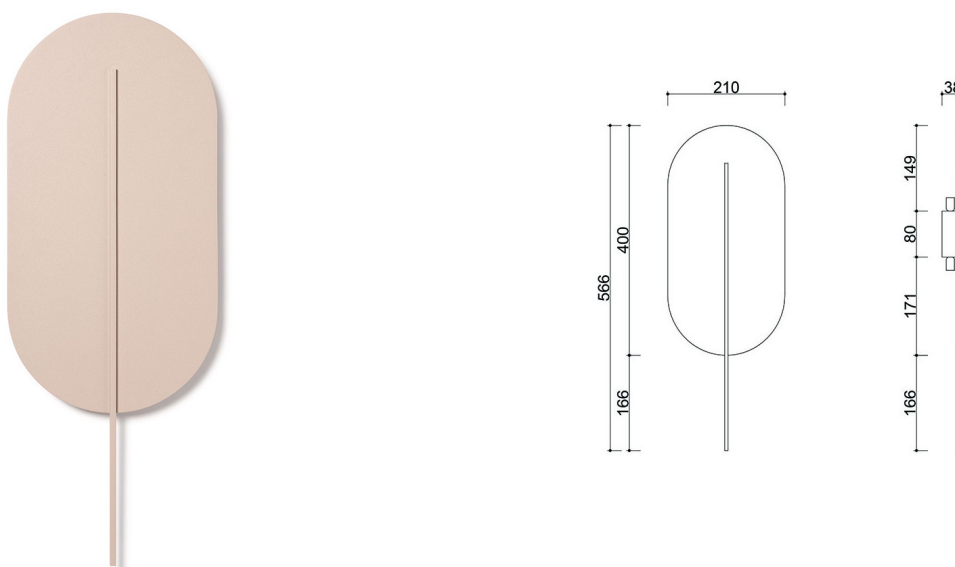

ROKKE beżowa lampa ścienna / kinkiet

<https://ummo-lighting.pl/pl/rokke/7577-rokke-bezowa-lampa-scienna-kinkiet-5906733728417.html>

Cena: **799,00 zł** brutto

Producent: **UMMO Lighting**

Kod produktu: **RKK210100**

EAN: **5906733728417**

Opis

Opis wzornictwa

ROKKE to kinkiet, który łączy w sobie esencję modernistycznej architektury z nowoczesnym podejściem do designu. Jego geometryczna, podłużna bryła przywołuje na myśl klarowne linie modernistycznych założeń urbanistycznych – tych, w których forma miała być przede wszystkim użyteczna. Jednak dzięki zastosowaniu gładkiego, metalowego klosza, lampa zyskuje współczesny charakter, wprowadzając subtelne załamania światła i cienia, które dodają jej głębi i dynamiki.

Nazwa "ROKKE" może być interpretowana jako połączenie słów "rock" (ang. skała) i "ke" (japońskie "dom"), co odzwierciedla zarówno solidność konstrukcji, jak i domowy charakter lampy.

Składowe lampy i funkcjonalność

Korpus lampy wykonano z malowanego proszkowo metalu w nowoczesnych kolorach UMMO (biały RAL 9003, żółty RAL 1016, melonowy RAL 1028,