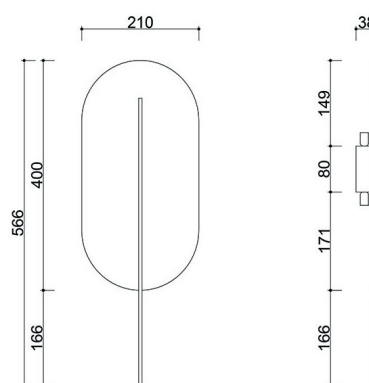

ROKKE melonowa lampa ścienna / kinkiet

<https://ummo-lighting.pl/pl/rokke/7576-rokke-melonowa-lampa-scienna-kinkiet-5906733723320.html>

Cena: **799,00 zł** brutto

Producent: **UMMO Lighting**

Kod produktu: **RKK25040**

EAN: **5906733723320**

Opis

Opis wzornictwa

ROKKE to kinkiet, który łączy w sobie esencję modernistycznej architektury z nowoczesnym podejściem do designu. Jego geometryczna, podłużna bryła przywołuje na myśl klarowne linie modernistycznych założeń urbanistycznych – tych, w których forma miała być przede wszystkim użyteczna. Jednak dzięki zastosowaniu gładkiego, metalowego klosza, lampa zyskuje współczesny charakter, wprowadzając subtelne załamania światła i cienia, które dodają jej głębi i dynamiki.

Nazwa "ROKKE" może być interpretowana jako połączenie słów "rock" (ang. skała) i "ke" (japońskie "dom"), co odzwierciedla zarówno solidność konstrukcji, jak i domowy charakter lampy.

Składowe lampy i funkcjonalność

Korpus lampy wykonano z malowanego proszkowo metalu w nowoczesnych kolorach UMMO (biały RAL 9003, żółty RAL 1016, melonowy RAL 1028,