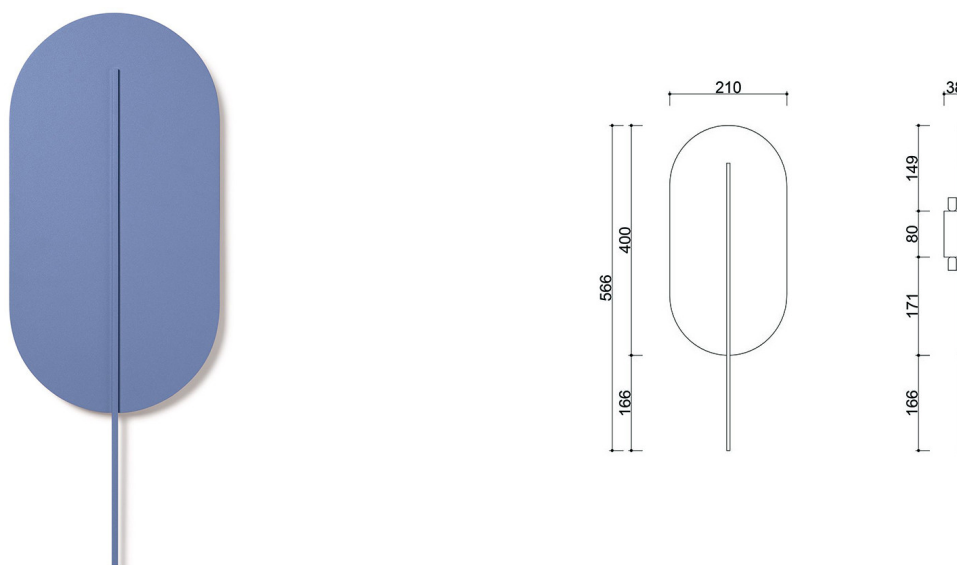

ROKKE niebieska lampa ścienna / kinkiet

<https://ummo-lighting.pl/pl/rokke/7575-rokke-niebieska-lampa-scienna-kinkiet-5906733723337.html>

Cena: **799,00 zł** brutto

Producent: **UMMO Lighting**

Kod produktu: **RKK29090**

EAN: **5906733723337**

Opis

Opis wzornictwa

ROKKE to kinkiet, który łączy w sobie esencję modernistycznej architektury z nowoczesnym podejściem do designu. Jego geometryczna, podłużna bryła przywołuje na myśl klarowne linie modernistycznych założeń urbanistycznych – tych, w których forma miała być przede wszystkim użyteczna. Jednak dzięki zastosowaniu gładkiego, metalowego klosza, lampa zyskuje współczesny charakter, wprowadzając subtelne załamania światła i cienia, które dodają jej głębi i dynamiki.

Nazwa "ROKKE" może być interpretowana jako połączenie słów "rock" (ang. skała) i "ke" (japońskie "dom"), co odzwierciedla zarówno solidność konstrukcji, jak i domowy charakter lampy.

Składowe lampy i funkcjonalność

Korpus lampy wykonano z malowanego proszkowo metalu w nowoczesnych kolorach UMMO (biały RAL 9003, żółty RAL 1016, melonowy RAL 1028,