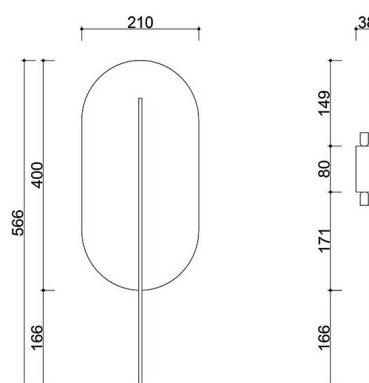

ROKKE żółta lampa ścienna / kinkiet

<https://ummo-lighting.pl/pl/rokke/7574-rokke-zolta-lampa-scienna-kinkiet-5906733728400.html>

Cena: **799,00 zł** brutto

Producent: **UMMO Lighting**

Kod produktu: **RKK211110**

EAN: **5906733728400**

Opis

Opis wzornictwa

ROKKE to kinkiet, który łączy w sobie esencję modernistycznej architektury z nowoczesnym podejściem do designu. Jego geometryczna, podłużna bryła przywołuje na myśl klarowne linie modernistycznych założeń urbanistycznych – tych, w których forma miała być przede wszystkim użyteczna. Jednak dzięki zastosowaniu gładkiego, metalowego klosza, lampa zyskuje współczesny charakter, wprowadzając subtelne załamania światła i cienia, które dodają jej głębi i dynamiki.

Nazwa "ROKKE" może być interpretowana jako połączenie słów "rock" (ang. skała) i "ke" (japońskie "dom"), co odzwierciedla zarówno solidność konstrukcji, jak i domowy charakter lampy.

Składowe lampy i funkcjonalność

Korpus lampy wykonano z malowanego proszkowo metalu w nowoczesnych kolorach UMMO (biały RAL 9003, żółty RAL 1016, melonowy RAL 1028,