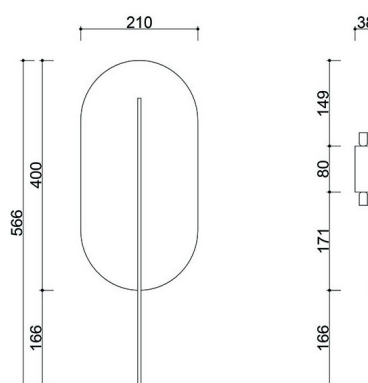

ROKKE czerwonopomarańczowa lampa ścienna / kinkiet

<https://ummo-lighting.pl/pl/rokke/7573-rokke-czerwonopomarańczowa-lampa-scienna-kinkiet-5906733723351.html>

Cena: **799,00 zł** brutto

Producent: **UMMO Lighting**

Kod produktu: **RKK212120**

EAN: **5906733723351**

Opis

Opis wzornictwa

ROKKE to kinkiet, który łączy w sobie esencję modernistycznej architektury z nowoczesnym podejściem do designu. Jego geometryczna, podłużna bryła przywołuje na myśl klarowne linie modernistycznych założeń urbanistycznych – tych, w których forma miała być przede wszystkim użyteczna. Jednak dzięki zastosowaniu gładkiego, metalowego klosza, lampa zyskuje współczesny charakter, wprowadzając subtelne załamania światła i cienia, które dodają jej głębi i dynamiki.

Nazwa "ROKKE" może być interpretowana jako połączenie słów "rock" (ang. skała) i "ke" (japońskie "dom"), co odzwierciedla zarówno solidność konstrukcji, jak i domowy charakter lampy.

Składowe lampy i funkcjonalność

Korpus lampy wykonano z malowanego proszkowo metalu w nowoczesnych kolorach UMMO (biały RAL 9003, żółty RAL 1016, melonowy RAL 1028,