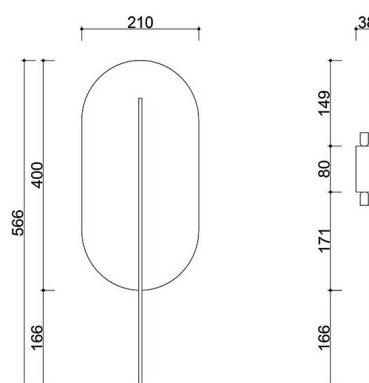

ROKKE różowa lampa ścienna / kinkiet

<https://ummo-lighting.pl/pl/rokke/7572-rokke-rozowa-lampa-scienna-kinkiet-5906733723344.html>

Cena: **799,00 zł** brutto

Producent: **UMMO Lighting**

Kod produktu: **RKK28080**

EAN: **5906733723344**

Opis

Opis wzornictwa

ROKKE to kinkiet, który łączy w sobie esencję modernistycznej architektury z nowoczesnym podejściem do designu. Jego geometryczna, podłużna bryła przywołuje na myśl klarowne linie modernistycznych założeń urbanistycznych – tych, w których forma miała być przede wszystkim użyteczna. Jednak dzięki zastosowaniu gładkiego, metalowego klosza, lampa zyskuje współczesny charakter, wprowadzając subtelne załamania światła i cienia, które dodają jej głębi i dynamiki.

Nazwa "ROKKE" może być interpretowana jako połączenie słów "rock" (ang. skała) i "ke" (japońskie "dom"), co odzwierciedla zarówno solidność konstrukcji, jak i domowy charakter lampy.

Składowe lampy i funkcjonalność

Korpus lampy wykonano z malowanego proszkowo metalu w nowoczesnych kolorach UMMO (biały RAL 9003, żółty RAL 1016, melonowy RAL 1028,