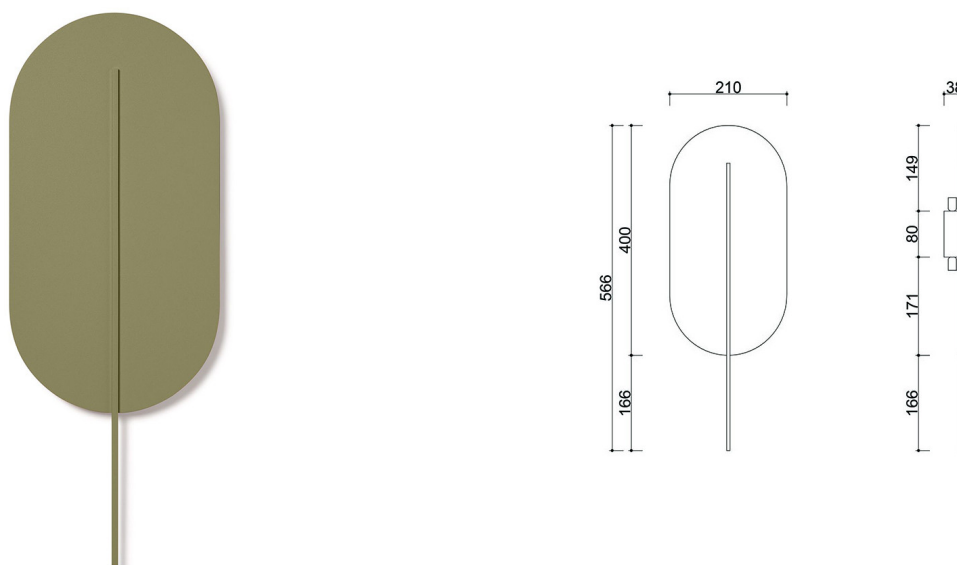

ROKKE oliwkowa lampa ścienna / kinkiet

<https://ummo-lighting.pl/pl/rokke/7571-rokke-oliwkowa-lampa-scienna-kinkiet-5906733723375.html>

Cena: **799,00 zł** brutto

Producent: **UMMO Lighting**

Kod produktu: **RKK214140**

EAN: **5906733723375**

Opis

Opis wzornictwa

ROKKE to kinkiet, który łączy w sobie esencję modernistycznej architektury z nowoczesnym podejściem do designu. Jego geometryczna, podłużna bryła przywołuje na myśl klarowne linie modernistycznych założeń urbanistycznych – tych, w których forma miała być przede wszystkim użyteczna. Jednak dzięki zastosowaniu gładkiego, metalowego klosza, lampa zyskuje współczesny charakter, wprowadzając subtelne załamania światła i cienia, które dodają jej głębi i dynamiki.

Nazwa "ROKKE" może być interpretowana jako połączenie słów "rock" (ang. skała) i "ke" (japońskie "dom"), co odzwierciedla zarówno solidność konstrukcji, jak i domowy charakter lampy.

Składowe lampy i funkcjonalność

Korpus lampy wykonano z malowanego proszkowo metalu w nowoczesnych kolorach UMMO (biały RAL 9003, żółty RAL 1016, melonowy RAL 1028,