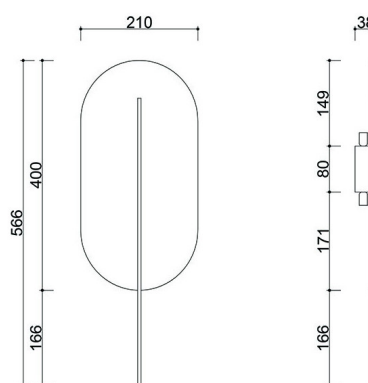

ROKKE granatowa lampa ścienna / kinkiet

<https://ummo-lighting.pl/pl/rokke/7570-rokke-granatowa-lampa-scienna-kinkiet-5906733723368.html>

Cena: **799,00 zł** brutto

Producent: **UMMO Lighting**

Kod produktu: **RKK213130**

EAN: **5906733723368**

Opis

Opis wzornictwa

ROKKE to kinkiet, który łączy w sobie esencję modernistycznej architektury z nowoczesnym podejściem do designu. Jego geometryczna, podłużna bryła przywołuje na myśl klarowne linie modernistycznych założeń urbanistycznych – tych, w których forma miała być przede wszystkim użyteczna. Jednak dzięki zastosowaniu gładkiego, metalowego klosza, lampa zyskuje współczesny charakter, wprowadzając subtelne załamania światła i cienia, które dodają jej głębi i dynamiki.

Nazwa "ROKKE" może być interpretowana jako połączenie słów "rock" (ang. skała) i "ke" (japońskie "dom"), co odzwierciedla zarówno solidność konstrukcji, jak i domowy charakter lampy.

Składowe lampy i funkcjonalność

Korpus lampy wykonano z malowanego proszkowo metalu w nowoczesnych kolorach UMMO (biały RAL 9003, żółty RAL 1016, melonowy RAL 1028,