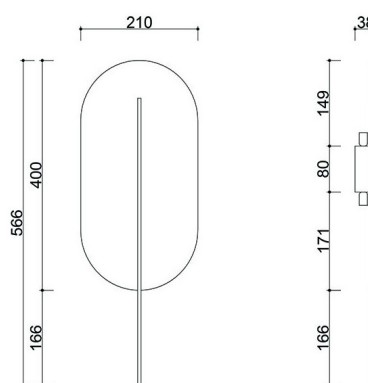

ROKKE STONE beżowa lampa ścienna / kinkiet z ozdobnym detalem

Kolor pręta:

<https://ummo-lighting.pl/pl/rokke/7511-rokke-stone-bezowa-lampa-scienna-kinkiet-z-ozdobnym-detalem-5906733722460.html>

Cena: **1 249,00 zł** brutto

Producent: **UMMO Lighting**

Kod produktu: **RKS22020**

EAN: **5906733722460**

Do wyboru:

Kolor pręta	Kod produktu	Ean13	Cena brutto
Biały	RKS22010	5906733722453	1 249,00 zł
Czarny	RKS22020	5906733722460	1 249,00 zł
Melon	RKS22040	5906733722484	1 249,00 zł
Mosiądz	RKS22030	5906733722477	1 249,00 zł

Opis

Opis wzornictwa

ROKKE STONE to ścienna oprawa, która łączy elegancję i z wyrazistym, geometrycznym charakterem. Jej forma bazuje na spłaszczonym owalu – kształcie często spotykanym w modernistycznej architekturze Gdyni, który w UMMO traktowany jest jako symbol funkcjonalności połączonej z wizualną harmonią. Ten detal – subtelny, lecz powtarzający się w języku projektowym epoki międzywojennej – stał się punktem wyjścia dla stworzenia kinkietu.

W wersji STONE UMMO zdecydowało się na bardziej wyrafinowane wykończenie – matową powierzchnię z gresu szklivionego. To materiał o stonowanej fakturze, który przypomina naturalny kamień, a przy tym świetnie wpisuje się w estetykę wnętrz oszczędnych w formie, lecz wymagających bardziej wyrafinowanego wykończenia.

ROKKE STONE zaprojektowano z myślą o klientach, którzy szukają kompromisu między nowoczesnym minimalizmem a detalem, który przyciąga wzrok – nie krzycząc, a raczej budując spójny i dojrzały charakter przestrzeni premium.

Nazwa ROKKE nawiązuje do norweskiego słowa oznaczającego płaszczkę – morskie stworzenie, którego ruch i forma są źródłem wizualnej inspiracji