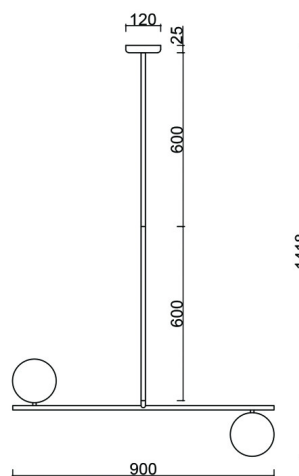

SUGURI C czarna lampa sufitowa w rozmiarze XL z podwyższoną szczelnością IP44

<https://ummo-lighting.pl/pl/suguri/7507-suguri-c-czarna-lampa-sufitowa-w-rozmiarze-xl-z-podwyzszona-szczelnoscia-ip44-5906733726772.html>

xl

Cena: **1 659,00 zł** brutto

Producent: **UMMO Lighting**

Kod produktu: **SGC322RS66**

EAN: **5906733726772**

Opis

Spacer po linii, czyli lampy z kolekcji SUGURI, które powstały w ramach współpracy marki UMMO ze studiem SALAK. Lampy wiszące z tej serii bazują na metalowym stelażu, na którym wyrosły mlecznobiałe szklane kule. Suguri po japońsku oznacza porzeczkę. To właśnie gałązka z tymi owocami była inspiracją do zaprojektowania kolekcji. Oprawy są dostępne w uniwersalnej czerni i bieli w aż czterech wariantach: z pojedynczym, podwójnym, potrójnym lub poczwórnym źródłem światła. Sięgnij po oświetlenie z kolekcji SUGURI i zobacz, jak Twój dom zaowocuje stylowym światłem.