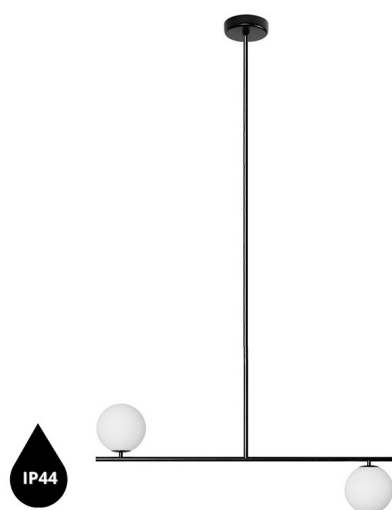

SUGURI C czarna lampa sufitowa w rozmiarze XL z podwyższoną szczelnością IP44

<https://ummo-lighting.pl/pl/suguri/7507-suguri-c-czarna-lampa-sufitowa-w-rozmiarze-xl-z-podwyzszona-szczelnoscia-ip44-5906733726772.html>

xl

Cena: **1 659,00 zł** brutto

Producent: **UMMO Lighting**

Kod produktu: **SGC322RS66**

EAN: **5906733726772**

Opis

Spacer po linii, czyli lampy z kolekcji SUGURI, które powstały w ramach współpracy marki UMMO ze studiem SALAK. Lampy wiszące z tej serii bazują na metalowym stelażu, na którym wyrosły mlecznobiałe szklane kule. Suguri po japońsku oznacza porzeczkę. To właśnie gałązka z tymi owocami była inspiracją do zaprojektowania kolekcji. Oprawy są dostępne w uniwersalnej czerni i bieli w aż czterech wariantach: z pojedynczym, podwójnym, potrójnym lub poczwórnym źródłem światła. Sięgnij po oświetlenie z kolekcji SUGURI i zobacz, jak Twój dom zaowocuje stylowym światłem.

Informacje techniczne

| | |
|-------------------------------|--|
| Źródło światła w komplecie | Nie |
| Typ gwintu | G9 LED |
| Napięcie wejściowe | 220-240V |
| Maks. moc oprawy ośw. | 2 x 12W |
| Stopień IP | IP44 |
| Szerokość | 90cm |
| Wysokość | 142cm |
| Głębokość | 15cm |
| Średnica maskownicy sufitowej | 12cm |
| Materiał wykonania | metal / szkło |
| Średnica klosza | 15cm |
| Możliwość przyciemniania | tak |
| Gwarancja | 24 miesiące |
| Dodatkowe uwagi | produkt ręcznie składany na zamówienie |
| Typ / zastosowanie | lampa sufitowa, lampa wisząca |