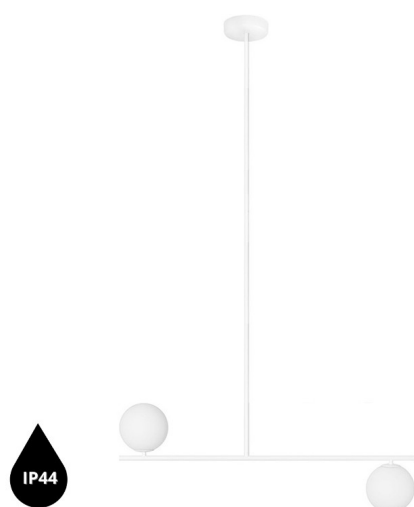

SUGURI C biała lampa sufitowa w rozmiarze XL z podwyższoną szczelnością IP44

<https://ummo-lighting.pl/pl/suguri/7506-suguri-c-biala-lampa-sufitowa-w-rozmiarze-xl-z-podwyzszona-szczelnoscia-ip44-5906733726765.html>

xl

Cena: **1 659,00 zł** brutto

Producent: **UMMO Lighting**

Kod produktu: **SGC311RS66**

EAN: **5906733726765**

Opis

Spacer po linie, czyli lampy z kolekcji SUGURI, które powstały w ramach współpracy marki UMMO ze studiem SALAK. Lampy wiszące z tej serii bazują na metalowym stelażu, na którym wyrosły mlecznobiałe szklane kule. Suguri po japońsku oznacza porzeczkę. To właśnie gałązka z tymi owocami była inspiracją do zaprojektowania kolekcji. Oprawy są dostępne w uniwersalnej czerni i bieli w aż czterech wariantach: z pojedynczym, podwójnym, potrójnym lub poczwórnym źródłem światła. Sięgnij po oświetlenie z kolekcji SUGURI i zobacz, jak Twój dom zaowocuje stylowym światłem.

Informacje techniczne

Źródło światła w komplecie	Nie
Typ gwintu	G9 LED
Napięcie wejściowe	220-240V
Maks. moc oprawy ośw.	2 x 12W
Stopień IP	IP44
Szerokość	90cm
Wysokość	142cm
Głębokość	15cm
Średnica maskownicy sufitowej	12cm
Materiał wykonania	metal / szkło
Kolorystyka	biały (Signal White RAL 9003)
Średnica klosza	15cm
Możliwość przyciemniania	tak
Gwarancja	24 miesiące
Dodatkowe uwagi	produkt ręcznie składany na zamówienie
Typ / zastosowanie	lampa sufitowa, lampa wisząca