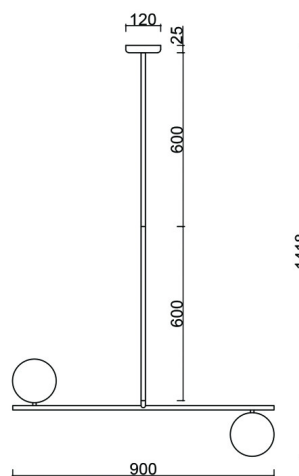

SUGURI C biała lampa sufitowa w rozmiarze XL z podwyższoną szczelnością IP44

<https://ummo-lighting.pl/pl/suguri/7506-suguri-c-biala-lampa-sufitowa-w-rozmiarze-xl-z-podwyzszona-szczelnoscia-ip44-5906733726765.html>

xl

Cena: **1 659,00 zł** brutto

Producent: **UMMO Lighting**

Kod produktu: **SGC311RS66**

EAN: **5906733726765**

Opis

Spacer po linie, czyli lampy z kolekcji SUGURI, które powstały w ramach współpracy marki UMMO ze studiem SALAK. Lampy wiszące z tej serii bazują na metalowym stelażu, na którym wyrosły mlecznobiałe szklane kule. Suguri po japońsku oznacza porzeczkę. To właśnie gałązka z tymi owocami była inspiracją do zaprojektowania kolekcji. Oprawy są dostępne w uniwersalnej czerni i bieli w aż czterech wariantach: z pojedynczym, podwójnym, potrójnym lub poczwórnym źródłem światła. Sięgnij po oświetlenie z kolekcji SUGURI i zobacz, jak Twój dom zaowocuje stylowym światłem.