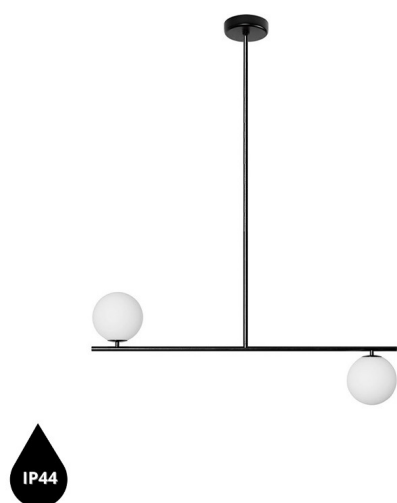

SUGURI C czarna lampa sufitowa w rozmiarze L z podwyższoną szczelnością IP44

<https://ummo-lighting.pl/pl/suguri/7505-suguri-c-czarna-lampa-sufitowa-w-rozmiarze-l-z-podwyzszona-szczelnoscia-ip44-5906733726758.html>

Cena: **1 629,00 zł** brutto

Producent: **UMMO Lighting**

Kod produktu: **SGC322RS36**

EAN: **5906733726758**

Opis

Spacer po linie, czyli lampy z kolekcji SUGURI, które powstały w ramach współpracy marki UMMO ze studiem SALAK. Lampy wiszące z tej serii bazują na metalowym stelażu, na którym wyrosły mlecznobiałe szklane kule. Suguri po japońsku oznacza porzeczkę. To właśnie gałązka z tymi owocami była inspiracją do zaprojektowania kolekcji. Oprawy są dostępne w uniwersalnej czerni i bieli w aż czterech wariantach: z pojedynczym, podwójnym, potrójnym lub poczwórnym źródłem światła. Sięgnij po oświetlenie z kolekcji SUGURI i zobacz, jak Twój dom zaowocuje stylowym światłem.

Informacje techniczne

Źródło światła w komplecie	Nie
Typ gwintu	G9 LED
Napięcie wejściowe	220-240V
Maks. moc oprawy ośw.	2 x 12W
Stopień IP	IP44
Szerokość	90cm
Wysokość	112cm
Głębokość	15cm
Średnica maskownicy sufitowej	12cm
Materiał wykonania	metal / szkło
Średnica klosza	15cm
Możliwość przyciemniania	tak
Gwarancja	24 miesiące
Dodatkowe uwagi	produkt ręcznie składany na zamówienie
Typ / zastosowanie	lampa sufitowa, lampa wisząca