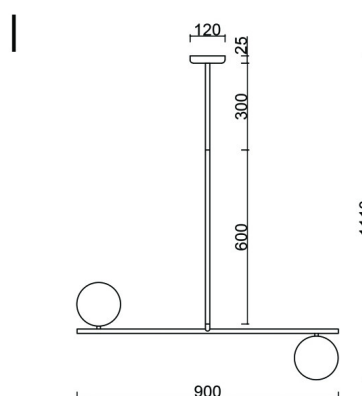

SUGURI C czarna lampa sufitowa w rozmiarze L z podwyższoną szczelnością IP44

<https://ummo-lighting.pl/pl/suguri/7505-suguri-c-czarna-lampa-sufitowa-w-rozmiarze-l-z-podwyzszona-szczelnoscia-ip44-5906733726758.html>

Informacje techniczne

| | |
|-------------------------------|--|
| Źródło światła w komplecie | Nie |
| Typ gwintu | G9 LED |
| Napięcie wejściowe | 220-240V |
| Maks. moc oprawy ośw. | 2 x 12W |
| Stopień IP | IP44 |
| Szerokość | 90cm |
| Wysokość | 112cm |
| Głębokość | 15cm |
| Średnica maskownicy sufitowej | 12cm |
| Materiał wykonania | metal / szkło |
| Średnica klosza | 15cm |
| Możliwość przyciemniania | tak |
| Gwarancja | 24 miesiące |
| Dodatkowe uwagi | produkt ręcznie składany na zamówienie |
| Typ / zastosowanie | lampa sufitowa, lampa wisząca |