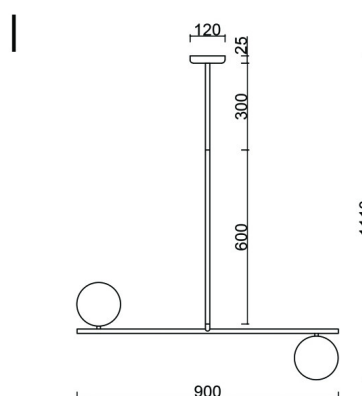

SUGURI C czarna lampa sufitowa w rozmiarze L z podwyższoną szczelnością IP44

<https://ummo-lighting.pl/pl/suguri/7505-suguri-c-czarna-lampa-sufitowa-w-rozmiarze-l-z-podwyzszona-szczelnoscia-ip44-5906733726758.html>

Informacje techniczne

Źródło światła w komplecie	Nie
Typ gwintu	G9 LED
Napięcie wejściowe	220-240V
Maks. moc oprawy ośw.	2 x 12W
Stopień IP	IP44
Szerokość	90cm
Wysokość	112cm
Głębokość	15cm
Średnica maskownicy sufitowej	12cm
Materiał wykonania	metal / szkło
Średnica klosza	15cm
Możliwość przyciemniania	tak
Gwarancja	24 miesiące
Dodatkowe uwagi	produkt ręcznie składany na zamówienie
Typ / zastosowanie	lampa sufitowa, lampa wisząca