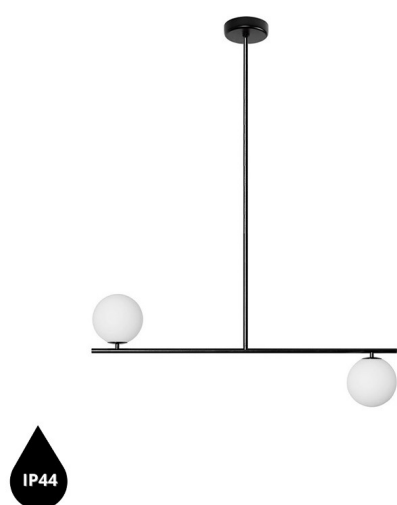

SUGURI C czarna lampa sufitowa w rozmiarze L z podwyższoną szczelnością IP44

<https://ummo-lighting.pl/pl/suguri/7505-suguri-c-czarna-lampa-sufitowa-w-rozmiarze-l-z-podwyzszona-szczelnoscia-ip44-5906733726758.html>

Cena: **1 629,00 zł** brutto

Producent: **UMMO Lighting**

Kod produktu: **SGC322RS36**

EAN: **5906733726758**

Opis

Spacer po linie, czyli lampy z kolekcji SUGURI, które powstały w ramach współpracy marki UMMO ze studiem SALAK. Lampy wiszące z tej serii bazują na metalowym stelażu, na którym wyrosły mlecznobiałe szklane kule. Suguri po japońsku oznacza porzeczkę. To właśnie gałązka z tymi owocami była inspiracją do zaprojektowania kolekcji. Oprawy są dostępne w uniwersalnej czerni i bieli w aż czterech wariantach: z pojedynczym, podwójnym, potrójnym lub poczwórnym źródłem światła. Sięgnij po oświetlenie z kolekcji SUGURI i zobacz, jak Twój dom zaowocuje stylowym światłem.

Informacje techniczne

| | |
|-------------------------------|--|
| Źródło światła w komplecie | Nie |
| Typ gwintu | G9 LED |
| Napięcie wejściowe | 220-240V |
| Maks. moc oprawy ośw. | 2 x 12W |
| Stopień IP | IP44 |
| Szerokość | 90cm |
| Wysokość | 112cm |
| Głębokość | 15cm |
| Średnica maskownicy sufitowej | 12cm |
| Materiał wykonania | metal / szkło |
| Średnica klosza | 15cm |
| Możliwość przyciemniania | tak |
| Gwarancja | 24 miesiące |
| Dodatkowe uwagi | produkt ręcznie składany na zamówienie |
| Typ / zastosowanie | lampa sufitowa, lampa wisząca |