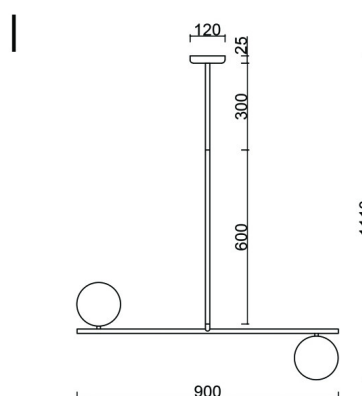

## SUGURI C biała lampa sufitowa w rozmiarze L z podwyższoną szczelnością IP44

<https://ummo-lighting.pl/pl/suguri/7504-suguri-c-biala-lampa-sufitowa-w-rozmiarze-l-z-podwyzszona-szczelnoscia-ip44-5906733726741.html>

## Informacje techniczne

|                               |  |
|-------------------------------|--|
| Źródło światła w komplecie    | Nie                                    |
| Typ gwintu                    | G9 LED                                 |
| Napięcie wejściowe            | 220-240V                               |
| Maks. moc oprawy ośw.         | 2 x 12W                                |
| Stopień IP                    | IP44                                   |
| Szerokość                     | 90cm                                   |
| Wysokość                      | 112cm                                  |
| Głębokość                     | 15cm                                   |
| Średnica maskownicy sufitowej | 12cm                                   |
| Materiał wykonania            | metal / szkło                          |
| Kolorystyka                   | biały (Signal White RAL 9003)          |
| Średnica klosza               | 15cm                                   |
| Możliwość przyciemniania      | tak                                    |
| Gwarancja                     | 24 miesiące                            |
| Dodatkowe uwagi               | produkt ręcznie składany na zamówienie |
| Typ / zastosowanie            | lampa sufitowa, lampa wisząca          |