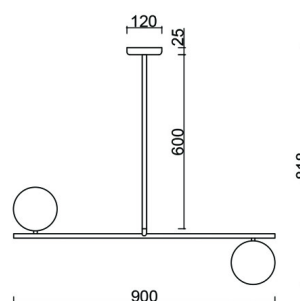

SUGURI C czarna lampa sufitowa w rozmiarze M z podwyższoną szczelnością IP44

<https://ummo-lighting.pl/pl/suguri/7503-suguri-c-czarna-lampa-sufitowa-w-rozmiarze-m-z-podwyzszona-szczelnoscia-ip44-5906733726734.html>

m

Cena: **1 579,00 zł** brutto

Producent: **UMMO Lighting**

Kod produktu: **SGC322RS6**

EAN: **5906733726734**

Opis

Spacer po linie, czyli lampy z kolekcji SUGURI, które powstały w ramach współpracy marki UMMO ze studiem SALAK. Lampy wiszące z tej serii bazują na metalowym stelażu, na którym wyrosły mlecznobiałe szklane kule. Suguri po japońsku oznacza porzeczkę. To właśnie gałązka z tymi owocami była inspiracją do zaprojektowania kolekcji. Oprawy są dostępne w uniwersalnej czerni i bieli w aż czterech wariantach: z pojedynczym, podwójnym, potrójnym lub poczwórnym źródłem światła. Sięgnij po oświetlenie z kolekcji SUGURI i zobacz, jak Twój dom zaowocuje stylowym światłem.