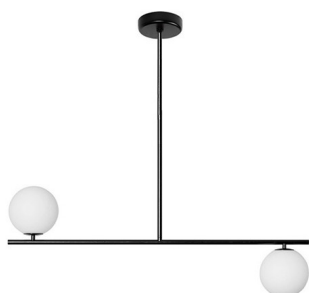

SUGURI C czarna lampa sufitowa w rozmiarze M z podwyższoną szczelnością IP44

<https://ummo-lighting.pl/pl/suguri/7503-suguri-c-czarna-lampa-sufitowa-w-rozmiarze-m-z-podwyzszona-szczelnoscia-ip44-5906733726734.html>

m

Cena: **1 579,00 zł** brutto

Producent: **UMMO Lighting**

Kod produktu: **SGC322RS6**

EAN: **5906733726734**

Opis

Spacer po linie, czyli lampy z kolekcji SUGURI, które powstały w ramach współpracy marki UMMO ze studiem SALAK. Lampy wiszące z tej serii bazują na metalowym stelażu, na którym wyrosły mlecznobiałe szklane kule. Suguri po japońsku oznacza porzeczkę. To właśnie gałązka z tymi owocami była inspiracją do zaprojektowania kolekcji. Oprawy są dostępne w uniwersalnej czerni i bieli w aż czterech wariantach: z pojedynczym, podwójnym, potrójnym lub poczwórnym źródłem światła. Sięgnij po oświetlenie z kolekcji SUGURI i zobacz, jak Twój dom zaowocuje stylowym światłem.

Informacje techniczne

Źródło światła w komplecie	Nie
Typ gwintu	G9 LED
Napięcie wejściowe	220-240V
Maks. moc oprawy ośw.	2 x 12W
Stopień IP	IP44
Szerokość	90cm
Wysokość	82cm
Głębokość	15cm
Średnica maskownicy sufitowej	12cm
Materiał wykonania	metal / szkło
Średnica klosza	15cm
Możliwość przyciemniania	tak
Gwarancja	24 miesiące
Dodatkowe uwagi	produkt ręcznie składany na zamówienie
Typ / zastosowanie	lampa sufitowa, lampa wisząca