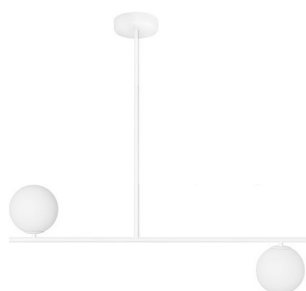

SUGURI C biała lampa sufitowa w rozmiarze M z podwyższoną szczelnością IP44

<https://ummo-lighting.pl/pl/suguri/7502-suguri-c-biala-lampa-sufitowa-w-rozmiarze-m-z-podwyzszona-szczelnoscia-ip44-5906733726727.html>

m

Cena: **1 579,00 zł** brutto

Producent: **UMMO Lighting**

Kod produktu: **SGC311RS6**

EAN: **5906733726727**

Opis

Spacer po linie, czyli lampy z kolekcji SUGURI, które powstały w ramach współpracy marki UMMO ze studiem SALAK. Lampy wiszące z tej serii bazują na metalowym stelażu, na którym wyrosły mlecznobiałe szklane kule. Suguri po japońsku oznacza porzeczkę. To właśnie gałązka z tymi owocami była inspiracją do zaprojektowania kolekcji. Oprawy są dostępne w uniwersalnej czerni i bieli w aż czterech wariantach: z pojedynczym, podwójnym, potrójnym lub poczwórnym źródłem światła. Sięgnij po oświetlenie z kolekcji SUGURI i zobacz, jak Twój dom zaowocuje stylowym światłem.

Informacje techniczne

Źródło światła w komplecie	Nie
Typ gwintu	G9 LED
Napięcie wejściowe	220-240V
Maks. moc oprawy ośw.	2 x 12W
Stopień IP	IP44
Szerokość	90cm
Wysokość	82cm
Głębokość	15cm
Średnica maskownicy sufitowej	12cm
Materiał wykonania	metal / szkło
Kolorystyka	biały (Signal White RAL 9003)
Średnica klosza	15cm
Możliwość przyciemniania	tak
Gwarancja	24 miesiące
Dodatkowe uwagi	produkt ręcznie składany na zamówienie
Typ / zastosowanie	lampa sufitowa, lampa wisząca