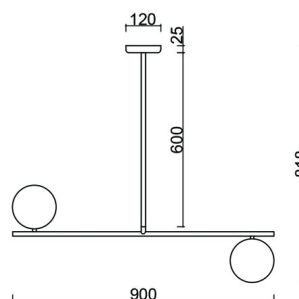

SUGURI C biała lampa sufitowa w rozmiarze M z podwyższoną szczelnością IP44

<https://ummo-lighting.pl/pl/suguri/7502-suguri-c-biala-lampa-sufitowa-w-rozmiarze-m-z-podwyzszona-szczelnoscia-ip44-5906733726727.html>

m

Cena: **1 579,00 zł** brutto

Producent: **UMMO Lighting**

Kod produktu: **SGC311RS6**

EAN: **5906733726727**

Opis

Spacer po linie, czyli lampy z kolekcji SUGURI, które powstały w ramach współpracy marki UMMO ze studiem SALAK. Lampy wiszące z tej serii bazują na metalowym stelażu, na którym wyrosły mlecznobiałe szklane kule. Suguri po japońsku oznacza porzeczkę. To właśnie gałązka z tymi owocami była inspiracją do zaprojektowania kolekcji. Oprawy są dostępne w uniwersalnej czerni i bieli w aż czterech wariantach: z pojedynczym, podwójnym, potrójnym lub poczwórnym źródłem światła. Sięgnij po oświetlenie z kolekcji SUGURI i zobacz, jak Twój dom zaowocuje stylowym światłem.