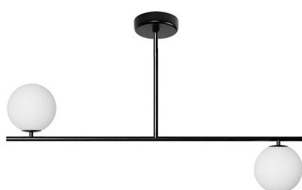

SUGURI C czarna lampa sufitowa w rozmiarze S z podwyższoną szczelnością IP44

<https://ummo-lighting.pl/pl/suguri/7501-suguri-c-czarna-lampa-sufitowa-w-rozmiarze-s-z-podwyzszona-szczelnoscia-ip44-5906733726710.html>

**S**

Cena: **1 539,00 zł** brutto

Producent: **UMMO Lighting**

Kod produktu: **SGC322RS3**

EAN: **5906733726710**

Opis

Spacer po linie, czyli lampy z kolekcji SUGURI, które powstały w ramach współpracy marki UMMO ze studiem SALAK. Lampy wiszące z tej serii bazują na metalowym stelażu, na którym wyrosły mlecznobiałe szklane kule. Suguri po japońsku oznacza porzeczkę. To właśnie gałązka z tymi owocami była inspiracją do zaprojektowania kolekcji. Oprawy są dostępne w uniwersalnej czerni i bieli w aż czterech wariantach: z pojedynczym, podwójnym, potrójnym lub poczwórnym źródłem światła. Sięgnij po oświetlenie z kolekcji SUGURI i zobacz, jak Twój dom zaowocuje stylowym światłem.

Informacje techniczne

| | |
|-------------------------------|--|
| Źródło światła w komplecie | Nie |
| Typ gwintu | G9 LED |
| Napięcie wejściowe | 220-240V |
| Maks. moc oprawy ośw. | 2 x 12W |
| Stopień IP | IP44 |
| Szerokość | 90cm |
| Wysokość | 52cm |
| Głębokość | 15cm |
| Średnica maskownicy sufitowej | 12cm |
| Materiał wykonania | metal / szkło |
| Średnica klosza | 15cm |
| Możliwość przyciemniania | tak |
| Gwarancja | 24 miesiące |
| Dodatkowe uwagi | produkt ręcznie składany na zamówienie |
| Typ / zastosowanie | lampa sufitowa, lampa wisząca |