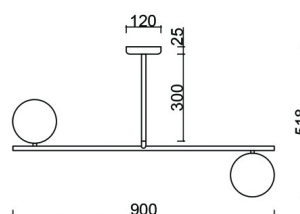

SUGURI C czarna lampa sufitowa w rozmiarze S z podwyższoną szczelnością IP44

<https://ummo-lighting.pl/pl/suguri/7501-suguri-c-czarna-lampa-sufitowa-w-rozmiarze-s-z-podwyzszona-szczelnoscia-ip44-5906733726710.html>

S

Cena: **1 539,00 zł** brutto

Producent: **UMMO Lighting**

Kod produktu: **SGC322RS3**

EAN: **5906733726710**

Opis

Spacer po linie, czyli lampy z kolekcji SUGURI, które powstały w ramach współpracy marki UMMO ze studiem SALAK. Lampy wiszące z tej serii bazują na metalowym stelażu, na którym wyrosły mlecznobiałe szklane kule. Suguri po japońsku oznacza porzeczkę. To właśnie gałązka z tymi owocami była inspiracją do zaprojektowania kolekcji. Oprawy są dostępne w uniwersalnej czerni i bieli w aż czterech wariantach: z pojedynczym, podwójnym, potrójnym lub poczwórnym źródłem światła. Sięgnij po oświetlenie z kolekcji SUGURI i zobacz, jak Twój dom zaowocuje stylowym światłem.