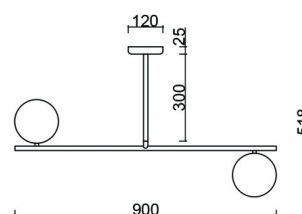

SUGURI C biała lampa sufitowa w rozmiarze S z podwyższoną szczelnością IP44

<https://ummo-lighting.pl/pl/suguri/7500-suguri-c-biala-lampa-sufitowa-w-rozmiarze-s-z-podwyzszona-szczelnoscia-ip44-5906733726703.html>

S

Cena: **1 539,00 zł** brutto

Producent: **UMMO Lighting**

Kod produktu: **SGC311RS3**

EAN: **5906733726703**

Opis

Spacer po linie, czyli lampy z kolekcji SUGURI, które powstały w ramach współpracy marki UMMO ze studiem SALAK. Lampy wiszące z tej serii bazują na metalowym stelażu, na którym wyrosły mlecznobiałe szklane kule. Suguri po japońsku oznacza porzeczkę. To właśnie gałązka z tymi owocami była inspiracją do zaprojektowania kolekcji. Oprawy są dostępne w uniwersalnej czerni i bieli w aż czterech wariantach: z pojedynczym, podwójnym, potrójnym lub poczwórnym źródłem światła. Sięgnij po oświetlenie z kolekcji SUGURI i zobacz, jak Twój dom zaowocuje stylowym światłem.