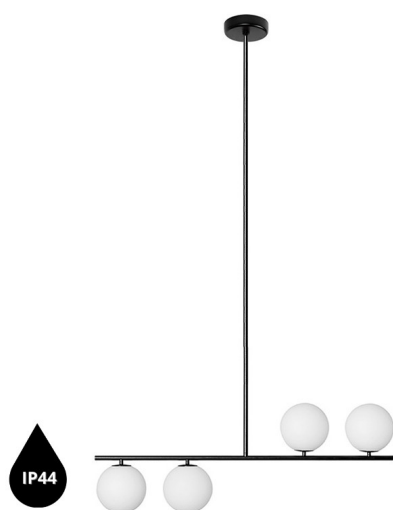

SUGURI A czarna lampa sufitowa w rozmiarze XL z podwyższoną szczelnością IP44

<https://ummo-lighting.pl/pl/suguri/7499-suguri-a-czarna-lampa-sufitowa-w-rozmiarze-xl-z-podwyzszona-szczelnoscia-ip44-5906733726697.html>

XL

Cena: **2 289,00 zł** brutto

Producent: **UMMO Lighting**

Kod produktu: **SGA122RS66**

EAN: **5906733726697**

Opis

Spacer po linie, czyli lampy z kolekcji SUGURI, które powstały w ramach współpracy marki UMMO ze studiem SALAK. Lampy wiszące z tej serii bazują na metalowym stelażu, na którym wyrosły mlecznobiałe szklane kule. Suguri po japońsku oznacza porzeczkę. To właśnie gałązka z tymi owocami była inspiracją do zaprojektowania kolekcji. Oprawy są dostępne w uniwersalnej czerni i bieli w aż czterech wariantach: z pojedynczym, podwójnym, potrójnym lub poczwórnym źródłem światła. Sięgnij po oświetlenie z kolekcji SUGURI i zobacz, jak Twój dom zaowocuje stylowym światłem.

Informacje techniczne

Źródło światła w komplecie	Nie
Typ gwintu	G9 LED
Napięcie wejściowe	220-240V
Maks. moc oprawy ośw.	4 x 12W
Stopień IP	IP44
Szerokość	90cm
Wysokość	142cm
Głębokość	15cm
Średnica maskownicy sufitowej	12cm
Materiał wykonania	metal / szkło
Średnica klosza	15cm
Możliwość przyciemniania	tak
Gwarancja	24 miesiące
Dodatkowe uwagi	produkt ręcznie składany na zamówienie
Typ / zastosowanie	lampa sufitowa, lampa wisząca