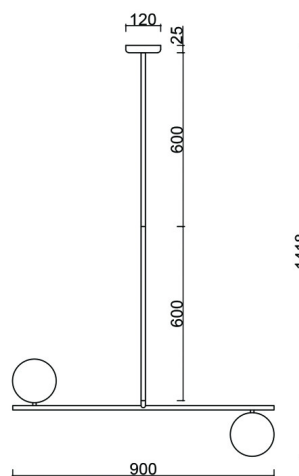

SUGURI A czarna lampa sufitowa w rozmiarze XL z podwyższoną szczelnością IP44

<https://ummo-lighting.pl/pl/suguri/7499-suguri-a-czarna-lampa-sufitowa-w-rozmiarze-xl-z-podwyzszona-szczelnoscia-ip44-5906733726697.html>

XL

Cena: **2 289,00 zł** brutto

Producent: **UMMO Lighting**

Kod produktu: **SGA122RS66**

EAN: **5906733726697**

Opis

Spacer po linie, czyli lampy z kolekcji SUGURI, które powstały w ramach współpracy marki UMMO ze studiem SALAK. Lampy wiszące z tej serii bazują na metalowym stelażu, na którym wyrosły mlecznobiałe szklane kule. Suguri po japońsku oznacza porzeczkę. To właśnie gałązka z tymi owocami była inspiracją do zaprojektowania kolekcji. Oprawy są dostępne w uniwersalnej czerni i bieli w aż czterech wariantach: z pojedynczym, podwójnym, potrójnym lub poczwórnym źródłem światła. Sięgnij po oświetlenie z kolekcji SUGURI i zobacz, jak Twój dom zaowocuje stylowym światłem.