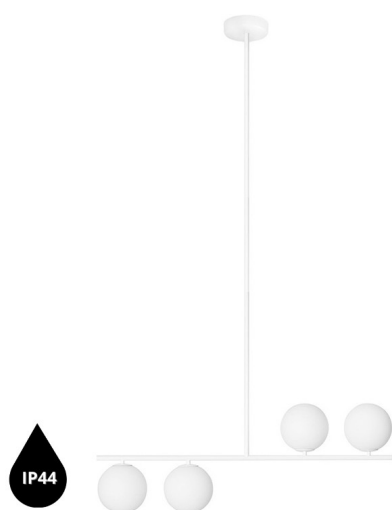

SUGURI A biała lampa sufitowa w rozmiarze XL z podwyższoną szczelnością IP44

<https://ummo-lighting.pl/pl/suguri/7498-suguri-a-biala-lampa-sufitowa-w-rozmiarze-xl-z-podwyzszona-szczelnoscia-ip44-5906733726680.html>

xl

Cena: **2 289,00 zł** brutto

Producent: **UMMO Lighting**

Kod produktu: **SGA111RS66**

EAN: **5906733726680**

Opis

Spacer po linii, czyli lampy z kolekcji SUGURI, które powstały w ramach współpracy marki UMMO ze studiem SALAK. Lampy wiszące z tej serii bazują na metalowym stelażu, na którym wyrosły mlecznobiałe szklane kule. Suguri po japońsku oznacza porzeczkę. To właśnie gałązka z tymi owocami była inspiracją do zaprojektowania kolekcji. Oprawy są dostępne w uniwersalnej czerni i bieli w aż czterech wariantach: z pojedynczym, podwójnym, potrójnym lub poczwórnym źródłem światła. Sięgnij po oświetlenie z kolekcji SUGURI i zobacz, jak Twój dom zaowocuje stylowym światłem.

Informacje techniczne

Źródło światła w komplecie	Nie
Typ gwintu	G9 LED
Napięcie wejściowe	220-240V
Maks. moc oprawy ośw.	4 x 12W
Stopień IP	IP44
Szerokość	90cm
Wysokość	142cm
Głębokość	15cm
Średnica maskownicy sufitowej	12cm
Materiał wykonania	metal / szkło
Kolorystyka	biały (Signal White RAL 9003)
Średnica klosza	15cm
Możliwość przyciemniania	tak
Gwarancja	24 miesiące
Dodatkowe uwagi	produkt ręcznie składany na zamówienie
Typ / zastosowanie	lampa sufitowa, lampa wisząca