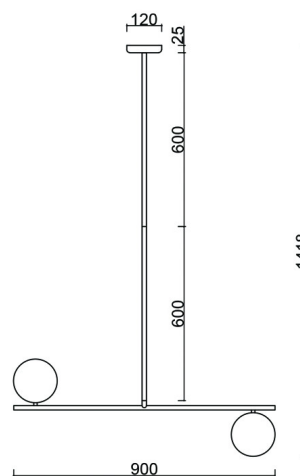

SUGURI A biała lampa sufitowa w rozmiarze XL z podwyższoną szczelnością IP44

<https://ummo-lighting.pl/pl/suguri/7498-suguri-a-biala-lampa-sufitowa-w-rozmiarze-xl-z-podwyzszona-szczelnoscia-ip44-5906733726680.html>

xl

Cena: **2 289,00 zł** brutto

Producent: **UMMO Lighting**

Kod produktu: **SGA111RS66**

EAN: **5906733726680**

Opis

Spacer po linii, czyli lampy z kolekcji SUGURI, które powstały w ramach współpracy marki UMMO ze studiem SALAK. Lampy wiszące z tej serii bazują na metalowym stelażu, na którym wyrosły mlecznobiałe szklane kule. Suguri po japońsku oznacza porzeczkę. To właśnie gałązka z tymi owocami była inspiracją do zaprojektowania kolekcji. Oprawy są dostępne w uniwersalnej czerni i bieli w aż czterech wariantach: z pojedynczym, podwójnym, potrójnym lub poczwórnym źródłem światła. Sięgnij po oświetlenie z kolekcji SUGURI i zobacz, jak Twój dom zaowocuje stylowym światłem.