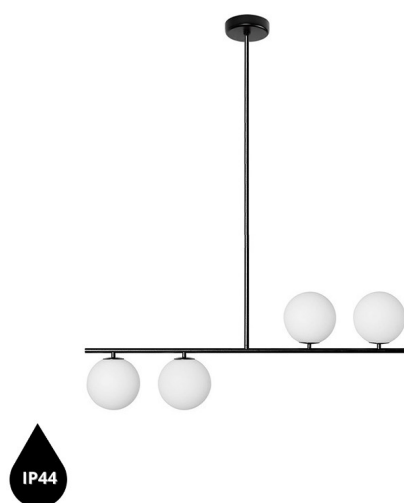

SUGURI A czarna lampa sufitowa w rozmiarze L z podwyższoną szczelnością IP44

<https://ummo-lighting.pl/pl/suguri/7497-suguri-a-czarna-lampa-sufitowa-w-rozmiarze-l-z-podwyzszona-szczelnoscia-ip44-5906733726673.html>

Cena: **2 249,00 zł** brutto

Producent: **UMMO Lighting**

Kod produktu: **SGA122RS36**

EAN: **5906733726673**

Opis

Spacer po linii, czyli lampy z kolekcji SUGURI, które powstały w ramach współpracy marki UMMO ze studiem SALAK. Lampy wiszące z tej serii bazują na metalowym stelażu, na którym wyrosły mlecznobiałe szklane kule. Suguri po japońsku oznacza porzeczkę. To właśnie gałązka z tymi owocami była inspiracją do zaprojektowania kolekcji. Oprawy są dostępne w uniwersalnej czerni i bieli w aż czterech wariantach: z pojedynczym, podwójnym, potrójnym lub poczwórnym źródłem światła. Sięgnij po oświetlenie z kolekcji SUGURI i zobacz, jak Twój dom zaowocuje stylowym światłem.

Informacje techniczne

Źródło światła w komplecie	Nie
Typ gwintu	G9 LED
Napięcie wejściowe	220-240V
Maks. moc oprawy ośw.	4 x 12W
Stopień IP	IP44
Szerokość	90cm
Wysokość	112cm
Głębokość	15cm
Średnica maskownicy sufitowej	12cm
Materiał wykonania	metal / szkło
Średnica klosza	15cm
Możliwość przyciemniania	tak
Gwarancja	24 miesiące
Dodatkowe uwagi	produkt ręcznie składany na zamówienie
Typ / zastosowanie	lampa sufitowa, lampa wisząca