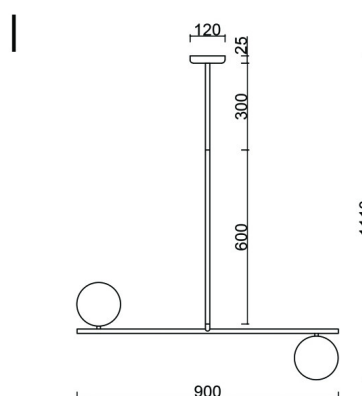

SUGURI A czarna lampa sufitowa w rozmiarze L z podwyższoną szczelnością IP44

<https://ummo-lighting.pl/pl/suguri/7497-suguri-a-czarna-lampa-sufitowa-w-rozmiarze-l-z-podwyzszona-szczelnoscia-ip44-5906733726673.html>

Informacje techniczne

Źródło światła w komplecie	Nie
Typ gwintu	G9 LED
Napięcie wejściowe	220-240V
Maks. moc oprawy ośw.	4 x 12W
Stopień IP	IP44
Szerokość	90cm
Wysokość	112cm
Głębokość	15cm
Średnica maskownicy sufitowej	12cm
Materiał wykonania	metal / szkło
Średnica klosza	15cm
Możliwość przyciemniania	tak
Gwarancja	24 miesiące
Dodatkowe uwagi	produkt ręcznie składany na zamówienie
Typ / zastosowanie	lampa sufitowa, lampa wisząca