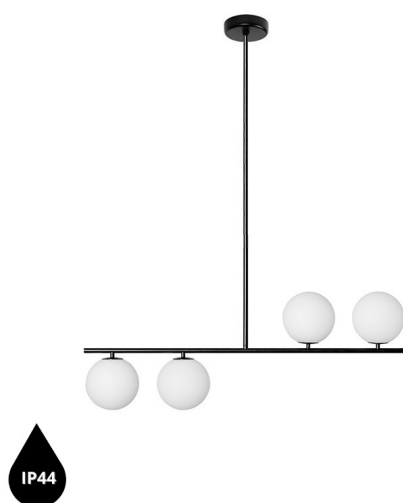

SUGURI A czarna lampa sufitowa w rozmiarze L z podwyższoną szczelnością IP44

<https://ummo-lighting.pl/pl/suguri/7497-suguri-a-czarna-lampa-sufitowa-w-rozmiarze-l-z-podwyzszona-szczelnoscia-ip44-5906733726673.html>

Cena: **2 249,00 zł** brutto

Producent: **UMMO Lighting**

Kod produktu: **SGA122RS36**

EAN: **5906733726673**

Opis

Spacer po linii, czyli lampy z kolekcji SUGURI, które powstały w ramach współpracy marki UMMO ze studiem SALAK. Lampy wiszące z tej serii bazują na metalowym stelażu, na którym wyrosły mlecznobiałe szklane kule. Suguri po japońsku oznacza porzeczkę. To właśnie gałązka z tymi owocami była inspiracją do zaprojektowania kolekcji. Oprawy są dostępne w uniwersalnej czerni i bieli w aż czterech wariantach: z pojedynczym, podwójnym, potrójnym lub poczwórnym źródłem światła. Sięgnij po oświetlenie z kolekcji SUGURI i zobacz, jak Twój dom zaowocuje stylowym światłem.

Informacje techniczne

Źródło światła w komplecie	Nie
Typ gwintu	G9 LED
Napięcie wejściowe	220-240V
Maks. moc oprawy ośw.	4 x 12W
Stopień IP	IP44
Szerokość	90cm
Wysokość	112cm
Głębokość	15cm
Średnica maskownicy sufitowej	12cm
Materiał wykonania	metal / szkło
Średnica klosza	15cm
Możliwość przyciemniania	tak
Gwarancja	24 miesiące
Dodatkowe uwagi	produkt ręcznie składany na zamówienie
Typ / zastosowanie	lampa sufitowa, lampa wisząca