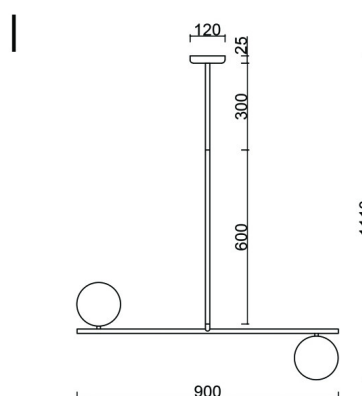

SUGURI A biała lampa sufitowa w rozmiarze L z podwyższoną szczelnością IP44

<https://ummo-lighting.pl/pl/suguri/7496-suguri-a-biala-lampa-sufitowa-w-rozmiarze-l-z-podwyzszona-szczelnoscia-ip44-5906733726666.html>

Informacje techniczne

Źródło światła w komplecie	Nie
Typ gwintu	G9 LED
Napięcie wejściowe	220-240V
Maks. moc oprawy ośw.	4 x 12W
Stopień IP	IP44
Szerokość	90cm
Wysokość	112cm
Głębokość	15cm
Średnica maskownicy sufitowej	12cm
Materiał wykonania	metal / szkło
Kolorystyka	biały (Signal White RAL 9003)
Średnica klosza	15cm
Możliwość przyciemniania	tak
Gwarancja	24 miesiące
Dodatkowe uwagi	produkt ręcznie składany na zamówienie
Typ / zastosowanie	lampa sufitowa, lampa wisząca