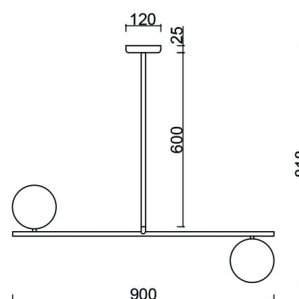

SUGURI A czarna lampa sufitowa w rozmiarze M z podwyższoną szczelnością IP44

<https://ummo-lighting.pl/pl/suguri/7495-suguri-a-czarna-lampa-sufitowa-w-rozmiarze-m-z-podwyzszona-szczelnoscia-ip44-5906733726659.html>

m

Cena: **2 199,00 zł** brutto

Producent: **UMMO Lighting**

Kod produktu: **SGA122RS6**

EAN: **5906733726659**

Opis

Spacer po linii, czyli lampy z kolekcji SUGURI, które powstały w ramach współpracy marki UMMO ze studiem SALAK. Lampy wiszące z tej serii bazują na metalowym stelażu, na którym wyrosły mlecznobiałe szklane kule. Suguri po japońsku oznacza porzeczkę. To właśnie gałązka z tymi owocami była inspiracją do zaprojektowania kolekcji. Oprawy są dostępne w uniwersalnej czerni i bieli w aż czterech wariantach: z pojedynczym, podwójnym, potrójnym lub poczwórnym źródłem światła. Sięgnij po oświetlenie z kolekcji SUGURI i zobacz, jak Twój dom zaowocuje stylowym światłem.