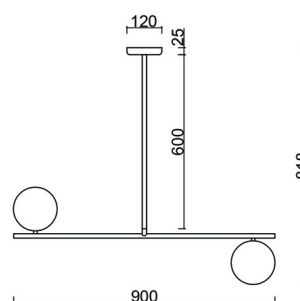

SUGURI A biała lampa sufitowa w rozmiarze M z podwyższoną szczelnością IP44

<https://ummo-lighting.pl/pl/suguri/7494-suguri-a-biala-lampa-sufitowa-w-rozmiarze-m-z-podwyzszona-szczelnoscia-ip44-5906733726642.html>

m

Cena: **2 199,00 zł** brutto

Producent: **UMMO Lighting**

Kod produktu: **SGA111RS6**

EAN: **5906733726642**

Opis

Spacer po linii, czyli lampy z kolekcji SUGURI, które powstały w ramach współpracy marki UMMO ze studiem SALAK. Lampy wiszące z tej serii bazują na metalowym stelażu, na którym wyrosły mlecznobiałe szklane kule. Suguri po japońsku oznacza porzeczkę. To właśnie gałązka z tymi owocami była inspiracją do zaprojektowania kolekcji. Oprawy są dostępne w uniwersalnej czerni i bieli w aż czterech wariantach: z pojedynczym, podwójnym, potrójnym lub poczwórnym źródłem światła. Sięgnij po oświetlenie z kolekcji SUGURI i zobacz, jak Twój dom zaowocuje stylowym światłem.