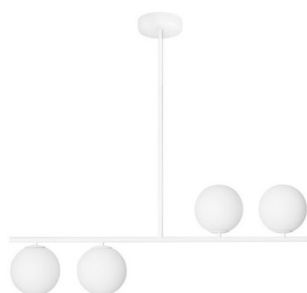

## SUGURI A biała lampa sufitowa w rozmiarze M z podwyższoną szczelnością IP44

<https://ummo-lighting.pl/pl/suguri/7494-suguri-a-biala-lampa-sufitowa-w-rozmiarze-m-z-podwyzszona-szczelnoscia-ip44-5906733726642.html>

m

Cena: **2 199,00 zł** brutto

Producent: **UMMO Lighting**

Kod produktu: **SGA111RS6**

EAN: **5906733726642**

### Opis

Spacer po linii, czyli lampy z kolekcji SUGURI, które powstały w ramach współpracy marki UMMO ze studiem SALAK. Lampy wiszące z tej serii bazują na metalowym stelażu, na którym wyrosły mlecznobiałe szklane kule. Suguri po japońsku oznacza porzeczkę. To właśnie gałązka z tymi owocami była inspiracją do zaprojektowania kolekcji. Oprawy są dostępne w uniwersalnej czerni i bieli w aż czterech wariantach: z pojedynczym, podwójnym, potrójnym lub poczwórnym źródłem światła. Sięgnij po oświetlenie z kolekcji SUGURI i zobacz, jak Twój dom zaowocuje stylowym światłem.

## Informacje techniczne

Źródło światła w komplecie	Nie
Typ gwintu	G9 LED
Napięcie wejściowe	220-240V
Maks. moc oprawy ośw.	4 x 12W
Stopień IP	IP44
Szerokość	90cm
Wysokość	82cm
Głębokość	15cm
Średnica maskownicy sufitowej	12cm
Materiał wykonania	metal / szkło
Kolorystyka	biały (Signal White RAL 9003)
Średnica klosza	15cm
Możliwość przyciemniania	tak
Gwarancja	24 miesiące
Dodatkowe uwagi	produkt ręcznie składany na zamówienie
Typ / zastosowanie	lampa sufitowa, lampa wisząca