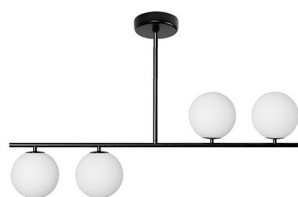

SUGURI A czarna lampa sufitowa w rozmiarze S z podwyższoną szczelnością IP44

<https://ummo-lighting.pl/pl/suguri/7493-suguri-a-czarna-lampa-sufitowa-w-rozmiarze-s-z-podwyzszona-szczelnoscia-ip44-5906733726635.html>

**S**

Cena: **2 169,00 zł** brutto

Producent: **UMMO Lighting**

Kod produktu: **SGA122RS3**

EAN: **5906733726635**

Opis

Spacer po linie, czyli lampy z kolekcji SUGURI, które powstały w ramach współpracy marki UMMO ze studiem SALAK. Lampy wiszące z tej serii bazują na metalowym stelażu, na którym wyrosły mlecznobiałe szklane kule. Suguri po japońsku oznacza porzeczkę. To właśnie gałązka z tymi owocami była inspiracją do zaprojektowania kolekcji. Oprawy są dostępne w uniwersalnej czerni i bieli w aż czterech wariantach: z pojedynczym, podwójnym, potrójnym lub poczwórnym źródłem światła. Sięgnij po oświetlenie z kolekcji SUGURI i zobacz, jak Twój dom zaowocuje stylowym światłem.

Informacje techniczne

Źródło światła w komplecie	Nie
Typ gwintu	G9 LED
Napięcie wejściowe	220-240V
Maks. moc oprawy ośw.	4 x 12W
Stopień IP	IP44
Szerokość	90cm
Wysokość	52cm
Głębokość	15cm
Średnica maskownicy sufitowej	12cm
Materiał wykonania	metal / szkło
Średnica klosza	15cm
Możliwość przyciemniania	tak
Gwarancja	24 miesiące
Dodatkowe uwagi	produkt ręcznie składany na zamówienie
Typ / zastosowanie	lampa sufitowa, lampa wisząca