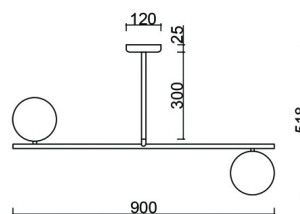

SUGURI A czarna lampa sufitowa w rozmiarze S z podwyższoną szczelnością IP44

<https://ummo-lighting.pl/pl/suguri/7493-suguri-a-czarna-lampa-sufitowa-w-rozmiarze-s-z-podwyzszona-szczelnoscia-ip44-5906733726635.html>

S

Cena: **2 169,00 zł** brutto

Producent: **UMMO Lighting**

Kod produktu: **SGA122RS3**

EAN: **5906733726635**

Opis

Spacer po linie, czyli lampy z kolekcji SUGURI, które powstały w ramach współpracy marki UMMO ze studiem SALAK. Lampy wiszące z tej serii bazują na metalowym stelażu, na którym wyrosły mlecznobiałe szklane kule. Suguri po japońsku oznacza porzeczkę. To właśnie gałązka z tymi owocami była inspiracją do zaprojektowania kolekcji. Oprawy są dostępne w uniwersalnej czerni i bieli w aż czterech wariantach: z pojedynczym, podwójnym, potrójnym lub poczwórnym źródłem światła. Sięgnij po oświetlenie z kolekcji SUGURI i zobacz, jak Twój dom zaowocuje stylowym światłem.