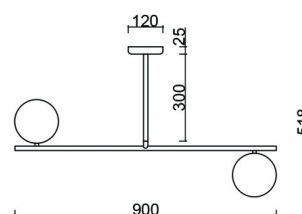

SUGURI A biała lampa sufitowa w rozmiarze S z podwyższoną szczelnością IP44

<https://ummo-lighting.pl/pl/suguri/7492-suguri-a-biala-lampa-sufitowa-w-rozmiarze-s-z-podwyzszona-szczelnoscia-ip44-5906733726628.html>

S

Cena: **2 169,00 zł** brutto

Producent: **UMMO Lighting**

Kod produktu: **SGA111RS3**

EAN: **5906733726628**

Opis

Spacer po linii, czyli lampy z kolekcji SUGURI, które powstały w ramach współpracy marki UMMO ze studiem SALAK. Lampy wiszące z tej serii bazują na metalowym stelażu, na którym wyrosły mlecznobiałe szklane kule. Suguri po japońsku oznacza porzeczkę. To właśnie gałązka z tymi owocami była inspiracją do zaprojektowania kolekcji. Oprawy są dostępne w uniwersalnej czerni i bieli w aż czterech wariantach: z pojedynczym, podwójnym, potrójnym lub poczwórnym źródłem światła. Sięgnij po oświetlenie z kolekcji SUGURI i zobacz, jak Twój dom zaowocuje stylowym światłem.