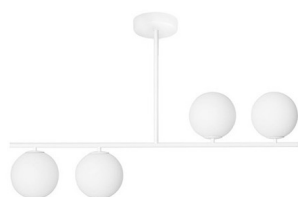

SUGURI A biała lampa sufitowa w rozmiarze S z podwyższoną szczelnością IP44

<https://ummo-lighting.pl/pl/suguri/7492-suguri-a-biala-lampa-sufitowa-w-rozmiarze-s-z-podwyzszona-szczelnoscia-ip44-5906733726628.html>

**S**

Cena: **2 169,00 zł** brutto

Producent: **UMMO Lighting**

Kod produktu: **SGA111RS3**

EAN: **5906733726628**

Opis

Spacer po linii, czyli lampy z kolekcji SUGURI, które powstały w ramach współpracy marki UMMO ze studiem SALAK. Lampy wiszące z tej serii bazują na metalowym stelażu, na którym wyrosły mlecznobiałe szklane kule. Suguri po japońsku oznacza porzeczkę. To właśnie gałązka z tymi owocami była inspiracją do zaprojektowania kolekcji. Oprawy są dostępne w uniwersalnej czerni i bieli w aż czterech wariantach: z pojedynczym, podwójnym, potrójnym lub poczwórnym źródłem światła. Sięgnij po oświetlenie z kolekcji SUGURI i zobacz, jak Twój dom zaowocuje stylowym światłem.

Informacje techniczne

Źródło światła w komplecie	Nie
Typ gwintu	G9 LED
Napięcie wejściowe	220-240V
Maks. moc oprawy ośw.	4 x 12W
Stopień IP	IP44
Szerokość	90cm
Wysokość	52cm
Głębokość	15cm
Średnica maskownicy sufitowej	12cm
Materiał wykonania	metal / szkło
Kolorystyka	biały (Signal White RAL 9003)
Średnica klosza	15cm
Możliwość przyciemniania	tak
Gwarancja	24 miesiące
Dodatkowe uwagi	produkt ręcznie składany na zamówienie
Typ / zastosowanie	lampa sufitowa, lampa wisząca