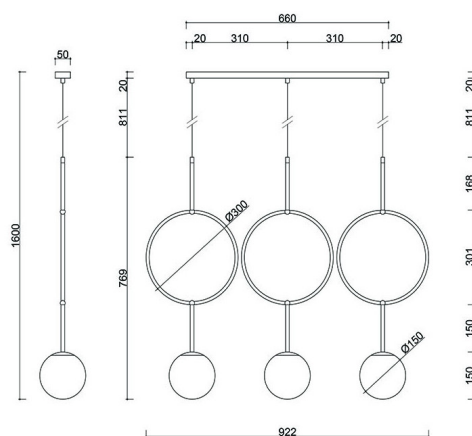

Cena: **2 049,00 zł** brutto

Producent: **UMMO Lighting**

Kod produktu: **ISC322PS0**

EAN: **5906733726611**

Opis

Oświetlenie jak biżuteria, czyli kolekcja lamp ISUULLA. Delikatne, mlecznobiałe szklane klosze zawieszane na metalowych okręgach przypominają wytworne kolczyki. Nietuzinkowa forma sprawia, że oprawy już od pierwszej sekundy przyciągają wzrok. Dzięki wymiennym źródłom światła LED, oszczędzają energię i zapewniają długie użytkowanie. Kolekcja ISUULLA z pewnością zachwyci miłośników stylu japoński i wszystkich, którzy szukają nowoczesnej estetyki. ISUULLA to po fińsku "wspaniały"... oczywiście wspaniały wybór dla Twojego domu!