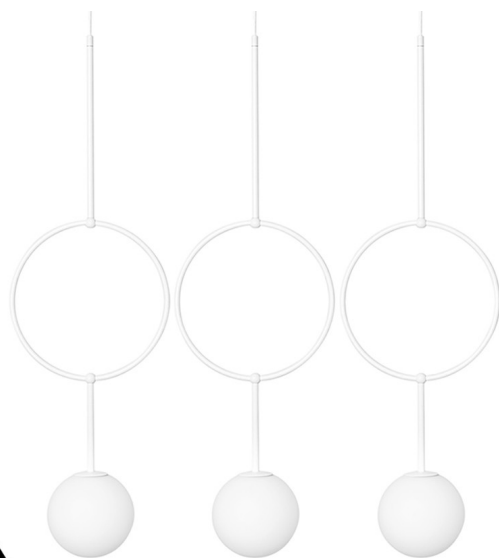

ISUULLA C biała potrójna lampa sufitowa z podwyższoną szczelnością IP44

<https://ummo-lighting.pl/pl/isuulla/7490-isuulla-c-biala-potrójna-lampa-sufitowa-z-podwyższona-szczelnością-ip44-5906733726604.html>

Cena: **2 049,00 zł** brutto

Producent: **UMMO Lighting**

Kod produktu: **ISC311PS0**

EAN: **5906733726604**

Opis

Oświetlenie jak biżuteria, czyli kolekcja lamp ISUULLA. Delikatne, mlecznobiałe szklane klosze zawieszane na metalowych okręgach przypominają wytworne kolczyki. Nietuzinkowa forma sprawia, że oprawy już od pierwszej sekundy przyciągają wzrok. Dzięki wymiennym źródłom światła LED, oszczędzają energię i zapewniają długie użytkowanie. Kolekcja ISUULLA z pewnością zachwyci miłośników stylu japoński i wszystkich, którzy szukają nowoczesnej estetyki. ISUULLA to po fińsku "wspaniały"... oczywiście wspaniały wybór dla Twojego domu!

Informacje techniczne

Źródło światła w komplecie	Nie
Typ gwintu	G9 LED
Napięcie wejściowe	220-240V
Maks. moc oprawy ośw.	3 x 12W
Stopień IP	IP44
Długość kabla/-i	80cm
Szerokość	90cm
Wysokość	160cm
Głębokość	16,5cm
Wymiary listwy sufitowej długość x szerokość	60cm x 5cm
Materiał wykonania	metal / szkło
Kolorystyka	biały (Signal White RAL 9003)
Kolor kabla	biały
Rodzaj opłotu	poliestrowy
Kolor klosza	biały
Średnica klosza	15cm
Kolor stelaża	biały
Możliwość przyciemniania	tak
Gwarancja	24 miesiące
Dodatkowe uwagi	produkt ręcznie składany na zamówienie
Typ / zastosowanie	lampa sufitowa, lampa wisząca