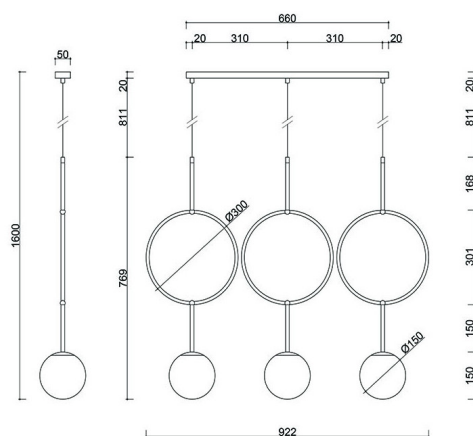

ISUULLA C biała potrójna lampa sufitowa z podwyższoną szczelnością IP44

<https://ummo-lighting.pl/pl/isuulla/7490-isuulla-c-biala-potrójna-lampa-sufitowa-z-podwyższona-szczelnością-ip44-5906733726604.html>

Informacje techniczne

Źródło światła w komplecie	Nie
Typ gwintu	G9 LED
Napięcie wejściowe	220-240V
Maks. moc oprawy ośw.	3 x 12W
Stopień IP	IP44
Długość kabla/-i	80cm
Szerokość	90cm
Wysokość	160cm
Głębokość	16,5cm
Wymiary listwy sufitowej długość x szerokość	60cm x 5cm
Materiał wykonania	metal / szkło
Kolorystyka	biały (Signal White RAL 9003)
Kolor kabla	biały
Rodzaj opłotu	poliestrowy
Kolor klosza	biały
Średnica klosza	15cm
Kolor stelaża	biały
Możliwość przyciemniania	tak
Gwarancja	24 miesiące
Dodatkowe uwagi	produkt ręcznie składany na zamówienie
Typ / zastosowanie	lampa sufitowa, lampa wisząca