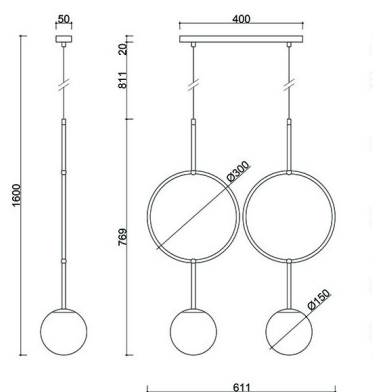

## ISUULLA B biała podwójna lampa sufitowa z podwyższoną szczelnością IP44

<https://ummo-lighting.pl/pl/isuulla/7489-isuulla-b-biala-podwojna-lampa-sufitowa-z-podwyzszona-szczelnoscia-ip44-5906733726581.html>

## Informacje techniczne

Źródło światła w komplecie	Nie
Typ gwintu	G9 LED
Napięcie wejściowe	220-240V
Maks. moc oprawy ośw.	2 x 12W
Stopień IP	IP44
Długość kabla/-i	80cm
Szerokość	60cm
Wysokość	160cm
Głębokość	15cm
Wymiary listwy sufitowej długość x szerokość	40cm x 5cm
Materiał wykonania	metal / szkło
Kolorystyka	biały (Signal White RAL 9003)
Kolor kabla	biały
Rodzaj opłotu	poliestrowy
Kolor klosza	biały
Średnica klosza	15cm
Kolor stelaża	biały
Możliwość przyciemniania	tak
Gwarancja	24 miesiące
Dodatkowe uwagi	produkt ręcznie składany na zamówienie
Typ / zastosowanie	lampa sufitowa, lampa wisząca