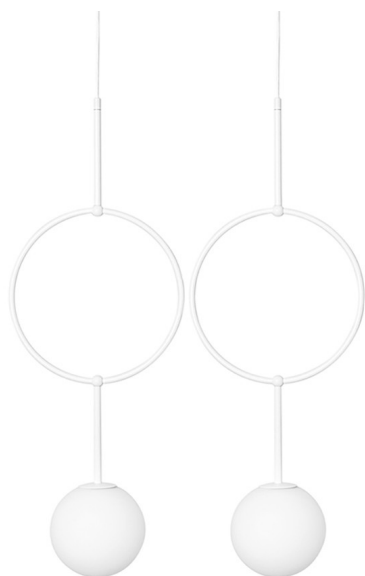

## ISUULLA B biała podwójna lampa sufitowa z podwyższoną szczelnością IP44

<https://ummo-lighting.pl/pl/isuulla/7489-isuulla-b-biala-podwojna-lampa-sufitowa-z-podwyzszona-szczelnoscia-ip44-5906733726581.html>

Cena: **1 549,00 zł** brutto

Producent: **UMMO Lighting**

Kod produktu: **ISB211PS0**

EAN: **5906733726581**

### Opis

Oświetlenie jak biżuteria, czyli kolekcja lamp ISUULLA. Delikatne, mlecznobiałe szklane klosze zawieszane na metalowych okręgach przypominają wytworne kolczyki. Nietuzinkowa forma sprawia, że oprawy już od pierwszej sekundy przyciągają wzrok. Dzięki wymiennym źródłom światła LED, oszczędzają energię i zapewniają długie użytkowanie. Kolekcja ISUULLA z pewnością zachwyci miłośników stylu japoński i wszystkich, którzy szukają nowoczesnej estetyki. ISUULLA to po fińsku "wspaniały"... oczywiście wspaniały wybór dla Twojego domu!

## Informacje techniczne

Źródło światła w komplecie	Nie
Typ gwintu	G9 LED
Napięcie wejściowe	220-240V
Maks. moc oprawy ośw.	2 x 12W
Stopień IP	IP44
Długość kabla/-i	80cm
Szerokość	60cm
Wysokość	160cm
Głębokość	15cm
Wymiary listwy sufitowej długość x szerokość	40cm x 5cm
Materiał wykonania	metal / szkło
Kolorystyka	biały (Signal White RAL 9003)
Kolor kabla	biały
Rodzaj opłotu	poliestrowy
Kolor klosza	biały
Średnica klosza	15cm
Kolor stelaża	biały
Możliwość przyciemniania	tak
Gwarancja	24 miesiące
Dodatkowe uwagi	produkt ręcznie składany na zamówienie
Typ / zastosowanie	lampa sufitowa, lampa wisząca