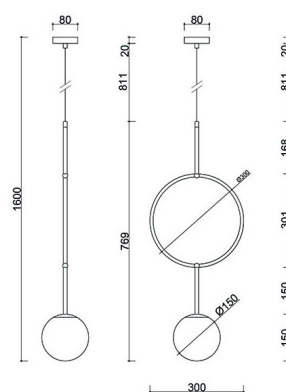

ISUULLA A biała sufitowa lampa wisząca z podwyższoną szczelnością IP44

<https://ummo-lighting.pl/pl/isuulla/7487-isuulla-a-biala-sufitowa-lampa-wiszaca-z-podwyzszona-szczelnoscia-ip44-5906733726567.html>

Cena: **1 049,00 zł** brutto

Producent: **UMMO Lighting**

Kod produktu: **ISA111PS0**

EAN: **5906733726567**

Opis

Oświetlenie jak biżuteria, czyli kolekcja lamp ISUULLA. Delikatne, mlecznobiałe szklane klosze zawieszane na metalowych okręgach przypominają wytworne kolczyki. Nietuzinkowa forma sprawia, że oprawy już od pierwszej sekundy przyciągają wzrok. Dzięki wymiennym źródłom światła LED, oszczędzają energię i zapewniają długie użytkowanie. Kolekcja ISUULLA z pewnością zachwyci miłośników stylu japoński i wszystkich, którzy szukają nowoczesnej estetyki. ISUULLA to po fińsku "wspaniały"... oczywiście wspaniały wybór dla Twojego domu!