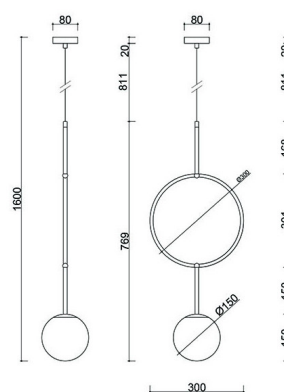

ISUULLA A czarna sufitowa lampa wisząca z podwyższoną szczelnością IP44

<https://ummo-lighting.pl/pl/isuulla/7486-isuulla-a-czarna-sufitowa-lampa-wiszaca-z-podwyzszona-szczelnoscia-ip44-5906733726574.html>

Informacje techniczne

Źródło światła w komplecie	Nie
Typ gwintu	G9 LED
Napięcie wejściowe	220-240V
Maks. moc oprawy ośw.	1 x 12W
Stopień IP	IP44
Długość kabla/-i	80cm
Szerokość	30cm
Wysokość	160cm
Głębokość	15cm
Średnica maskownicy sufitowej	8cm
Materiał wykonania	metal / szkło
Kolorystyka	czarny (Jet Black RAL 9005)
Kolor kabla	czarny
Rodzaj opłotu	poliestrowy
Kolor klosza	biały
Średnica klosza	15cm
Kolor stelaża	czarny
Możliwość przyciemniania	tak
Gwarancja	24 miesiące
Dodatkowe uwagi	produkt ręcznie składany na zamówienie
Typ / zastosowanie	lampa sufitowa, lampa wisząca