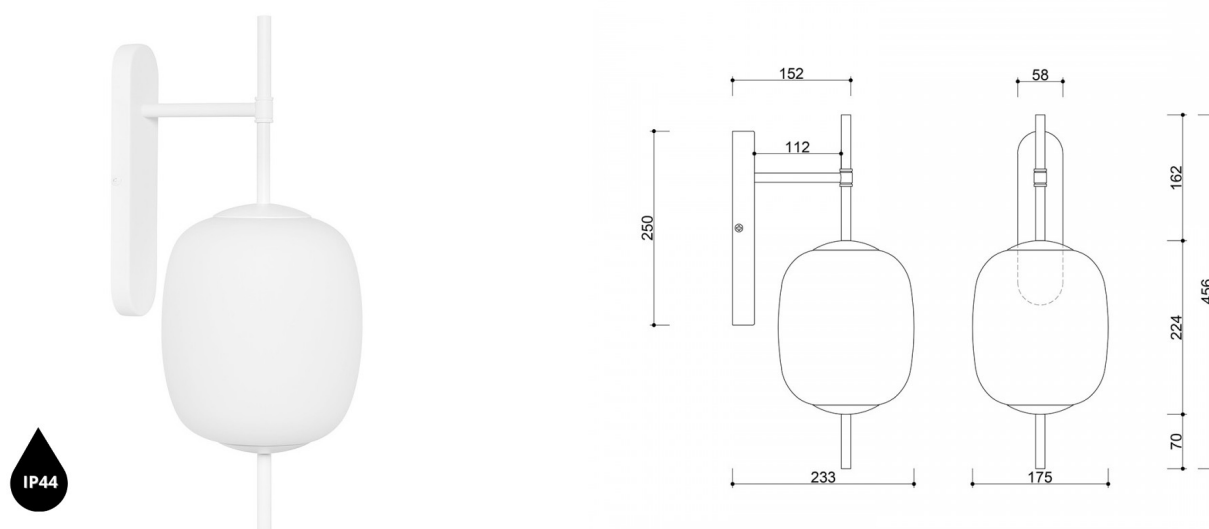

EPLI MINI W biała lampa ścienna / kinkiet z podwyższoną szczelnością IP44

<https://ummo-lighting.pl/pl/epli-mini/7472-epli-mini-w-biala-lampa-scienna-kinkiet-z-podwyzszona-szczelnoscia-ip44-5906733726420.html>

Cena: **919,00 zł** brutto

Producent: **UMMO Lighting**

Kod produktu: **EMK110S0**

EAN: **5906733726420**

Opis

Opis wzornictwa

Kinkiet EPLI MINI W to elegancka wariacja na temat klasycznych form, wpisująca się w nowoczesne wzornictwo z nutą subtelного minimalizmu. Jego oszczędna, graficzna sylwetka opiera się na harmonijnym połączeniu mlecznobiałego szkła i czarnych, metalowych detali. Inspiracją dla kolekcji EPLI jest forma kapsuły – zaokrąglona, miękka, a zarazem precyzyjnie zdefiniowana. Klosz o kształcie lekko spłaszczonej kuli otulony jest od góry i dołu pionowymi prętami, które nadają lampie wyrazistości i charakteru. To lampa, która działa zarówno jako subtelny akcent, jak i silny element kompozycji wnętrza.

Składowe lampy i funkcjonalność

EPLI MINI W składa się z mlecznobiałego klosza ze szkła o średnicy 17,5 cm i wysokości 22,4 cm, zamocowanego na pionowej konstrukcji wykonanej z malowanego proszkowo metalu w kolorze czarnym lub białym. Kinkiet montowany jest do ściany za pomocą podłużnego uchwytu, również w strukturze czerni lub bieli, który stabilizuje formę i dopełnia jej geometryczną czystość.

Źródło światła ukryte wewnątrz klosza (gwint G9, max 12W LED) daje miękkie, równomierne światło, idealne do budowania przytulnej atmosfery. Lampa pracuje bezpośrednio po podłączeniu do instalacji elektrycznej i nie wymaga dodatkowego osprzętu.