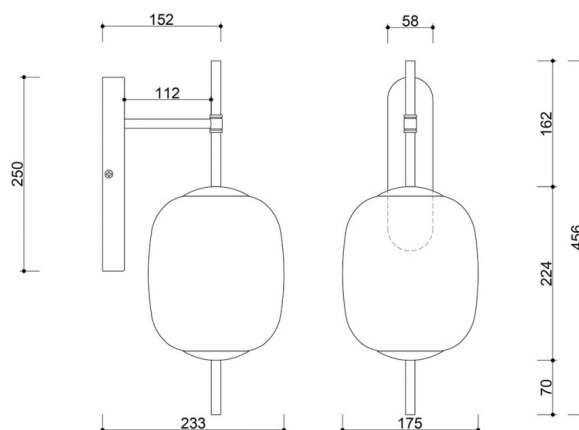

EPLI MINI W czarna lampa ścienna / kinkiet z podwyższoną szczelnością IP44

<https://ummo-lighting.pl/pl/epli-mini/7470-epli-mini-w-czarna-lampa-scienna-kinkiet-z-podwyzszona-szczelnoscia-ip44-5906733726413.html>

Cena: **919,00 zł** brutto

Producent: **UMMO Lighting**

Kod produktu: **EMK120S0**

EAN: **5906733726413**

Opis

Opis wzornictwa

Kinkiet EPLI MINI W to elegancka wariacja na temat klasycznych form, wpisująca się w nowoczesne wzornictwo z nutą subtelnego minimalizmu. Jego oszczędna, graficzna sylwetka opiera się na harmonijnym połączeniu mlecznobiałego szkła i czarnych, metalowych detali. Inspiracją dla kolekcji EPLI jest forma kapsuły – zaokrąglona, miękka, a zarazem precyzyjnie zdefiniowana. Klosz o kształcie lekko spłaszczonej kuli otulony jest od góry i dołu pionowymi prętami, które nadają lampie wyrazistości i charakteru. To lampa, która działa zarówno jako subtelny akcent, jak i silny element kompozycji wnętrza.

Składowe lampy i funkcjonalność

EPLI MINI W składa się z mlecznobiałego klosza ze szkła o średnicy 17,5 cm i wysokości 22,4 cm, zamocowanego na pionowej konstrukcji wykonanej z malowanego proszkowo metalu w kolorze czarnym lub białym. Kinkiet montowany jest do ściany za pomocą podłużnego uchwytu, również w strukturze czerni lub bieli, który stabilizuje formę i dopełnia jej geometryczną czystość.