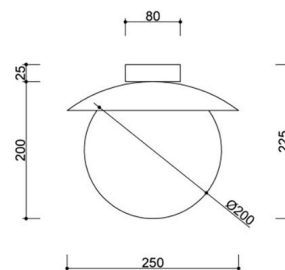

Cena: **749,00 zł** brutto

Producent: **UMMO Lighting**

Kod produktu: **KLC140S0**

EAN: **5906733726291**

Opis

Opis wzornictwa

„Ulepimy dziś bałwana?” – nie tym razem. Ze śnieżnych kul zrobiliśmy lampy Kuul – a KUUL C to najbardziej minimalistyczna z nich. Ten plafon to ukłon w stronę prostoty, która nie rezygnuje z charakteru. Na pierwszy plan wysuwa się pojedyncza, imponująca kula z mlecznobiałego szkła o średnicy 20 cm – jak zawieszona w przestrzeni, choć solidnie osadzona w czarnej, białej lub burgundowej podstawie.

Kompaktowa forma, czyste linie i idealna symetria sprawiają, że KUUL C z łatwością odnajduje się w nowoczesnych aranżacjach – od subtelnego japońskości, przez minimalistyczne skandynawskie wnętrza, po wyrazisty modern.

Składowe lampy i funkcjonalność

KUUL C to plafon oparty na jednej szklanej kuli o średnicy 20 cm, osadzonej na kwadratowym mocowaniu o wymiarach 25x25 cm. Całość wykonana została z metalu malowanego proszkowo na kolor czarny (Jet Black RAL 9005), biały (RAL 9003) lub burgundowy – z wykończeniem strukturalnym, które