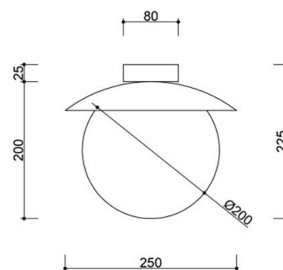

Cena: **749,00 zł** brutto

Producent: **UMMO Lighting**

Kod produktu: **KLC110S0**

EAN: **5906733726284**

Opis

Opis wzornictwa

„Ulepimy dziś bałwana?” – nie tym razem. Ze śnieżnych kul zrobiliśmy lampy Kuul – a KUUL C to najbardziej minimalistyczna z nich. Ten plafon to ukłon w stronę prostoty, która nie rezygnuje z charakteru. Na pierwszy plan wysuwa się pojedyncza, imponująca kula z mlecznobiałego szkła o średnicy 20 cm – jak zawieszona w przestrzeni, choć solidnie osadzona w czarnej, białej lub burgundowej podstawie.

Kompaktowa forma, czyste linie i idealna symetria sprawiają, że KUUL C z łatwością odnajduje się w nowoczesnych aranżacjach – od subtelnej japońskiej, przez minimalistyczne skandynawskie wnętrza, po wyrazisty modern.

Składowe lampy i funkcjonalność

KUUL C to plafon oparty na jednej szklanej kuli o średnicy 20 cm, osadzonej na kwadratowym mocowaniu o wymiarach 25x25 cm. Całość wykonana została z metalu malowanego proszkowo na kolor czarny (Jet Black RAL 9005), biały (RAL 9003) lub burgundowy – z wykończeniem strukturalnym, które