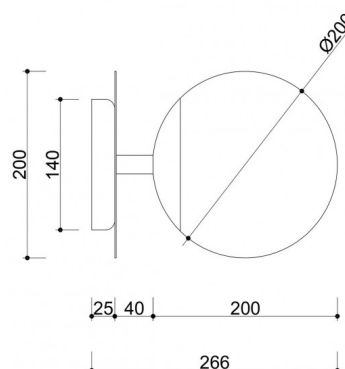

PLAAT C biała lampa ścienna / kinkiet z podwyższoną szczelnością IP44

<https://ummo-lighting.pl/pl/plaat/7452-plaat-c-biala-lampa-scienna-kinkiet-z-podwyzszona-szczelnoscia-ip44-5906733726222.html>

Cena: **869,00 zł** brutto

Producent: **UMMO Lighting**

Kod produktu: **PLC110S0**

EAN: **5906733726222**

Opis

Kolekcję PLAAT z poetką i pisarką Sylvią Plath łączy z pewnością szklany klosz :) Mlecznobiała kula, charakterystyczna dla lamp UMMO, jest stworzona po to, by odkrywać poezję światła. Metalowe rurki przecina cienki dysk, który niczym parasol, osłania duży klosz w eleganckiej czapeczce. To właśnie metalowy dysk wyróżnia oprawy PLAAT, występujące w dwóch wariantach kolorystycznych: czarnym i białym oraz czarnym i białym z elementami złota. W tej serii znajdziesz, w zależności od wymiaru rurki, lampy wiszące, lampy sufitowe, plafony, a także lampy stołowe. Oświetlenie UMMO jest ręcznie składane z wysokiej jakości komponentów w naszej pracowni w Gdyni. Ze światłem jesteśmy za pan PLAAT :)

Informacje techniczne

Źródło światła w komplecie	Nie
Typ gwintu	E27 LED
Maks. moc oprawy ośw.	1 x 15W
Stopień IP	IP44
Długość	26,6cm
Szerokość	20cm
Wysokość	20cm
Średnica maskownicy sufitowej	14cm
Materiał wykonania	metal / szkło
Kolorystyka	biały (Signal White RAL 9003)
Kolor klosza	biały
Gwarancja	24 miesiące
Dodatkowe uwagi	produkt ręcznie składany na zamówienie
Typ / zastosowanie	lampa ścienna, kinkiet
Zasilanie	~230V, 50/60 Hz