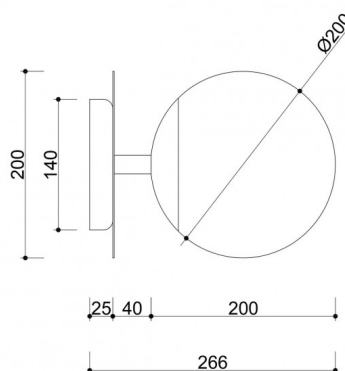

PLAAT C czarna lampa ścienna / kinkiet z podwyższoną szczelnością IP44

<https://ummo-lighting.pl/pl/plaat/7451-plaat-c-czarna-lampa-scienna-kinkiet-z-podwyzszona-szczelnoscia-ip44-5906733726215.html>

Cena: **869,00 zł** brutto

Informacje techniczne

Źródło światła w komplecie	Nie
Typ gwintu	E27 LED
Napięcie wejściowe	220-240V
Maks. moc oprawy ośw.	1 x 15W
Stopień IP	IP44
Długość	26,6cm
Szerokość	20cm
Wysokość	20cm
Średnica maskownicy sufitowej	14cm
Materiał wykonania	metal / szkło
Kolorystyka	czarny (Jet Black RAL 9005)
Kolor klosza	biały
Gwarancja	24 miesiące
Dodatkowe uwagi	produkt ręcznie składany na zamówienie
Typ / zastosowanie	lampa ścienna, kinkiet
Zasilanie	~230V, 50/60 Hz