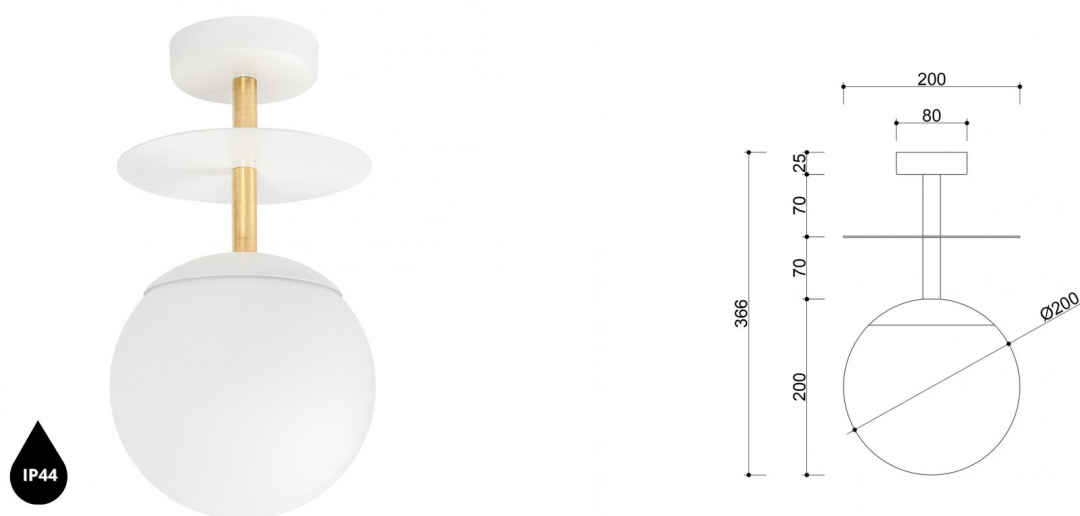

## PLAAT B biała lampa przysufitowa / plafon z mosiądzem z podwyższoną szczelnością IP44

<https://ummo-lighting.pl/pl/plaat/7450-plaat-b-biala-lampa-przysufitowa-plafon-z-mosiadzem-z-podwyzszona-szczelnoscia-ip44-5906733726208.html>

### Opis

Kolekcję PLAAT z poetką i pisarką Sylvią Plath łączy z pewnością szklany klosz :) Mlecznobiała kula, charakterystyczna dla lamp UMMO, jest stworzona po to, by odkrywać poezję światła. Metalowe rurki przecina cienki dysk, który niczym parasol ostania duży klosz w eleganckiej czapeczce. To właśnie metalowy dysk wyróżnia sufitowe lampy wiszące PLAAT, występujące w dwóch wariantach kolorystycznych: czarnym i białym. Oświetlenie UMMO jest ręcznie składane z wysokiej jakości komponentów w naszej pracowni w Gdyni. Ze światłem jesteśmy za pan PLAAT :)

Seria PLAAT Premium to podstawowe modele w mosiężnej odstonie. Mosiężne elementy są przez nas szlifowane i specjalnie zabezpieczane przed odbarwieniami. Lampy wiszące PLAAT są dostępne w wersji z czarnym lub białym kapeluszem i dyskiem. Do lamp mosiężnych dołączamy rękawiczki, dzięki którym w trakcie montażu na pewno nie zajdzie żadna reakcja chemiczna. Jak widzicie, szlachetnie obchodzimy się ze światłem :)

## Informacje techniczne

Źródło światła w komplecie	Nie
Typ gwintu	E27 LED
Napięcie wejściowe	220-240V
Maks. moc oprawy ośw.	1 x 15W
Stopień IP	IP44
Szerokość	20cm
Wysokość	37cm
Głębokość	20cm
Średnica	20cm
Średnica maskownicy sufitowej	8cm
Materiał wykonania	metal / mosiądz / szkło
Kolorystyka	biały (Signal White RAL 9003) / mosiądz
Kolor klosza	biały
Średnica klosza	20cm
Kolor stelaża	biały
Gwarancja	24 miesiące
Dodatkowe uwagi	produkt ręcznie składany na zamówienie
Typ / zastosowanie	lampa sufitowa, plafon