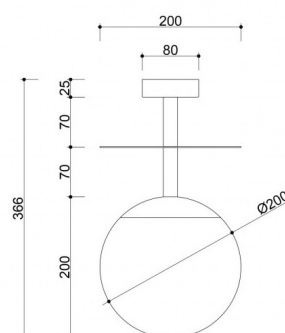

Cena: **969,00 zł** brutto

Producent: **UMMO Lighting**

Kod produktu: **PLB123S3**

EAN: **5906733726192**

Opis

Kolekcję PLAAT z poetką i pisarką Sylvią Plath łączy z pewnością szklany klosz :) Mlecznobiała kula, charakterystyczna dla lamp UMMO, jest stworzona po to, by odkrywać poezję światła. Metalowe rurki przecina cienki dysk, który niczym parasol ostania duży klosz w eleganckiej czapeczce. To właśnie metalowy dysk wyróżnia sufitowe lampy wiszące PLAAT, występujące w dwóch wariantach kolorystycznych: czarnym i białym. Oświetlenie UMMO jest ręcznie składane z wysokiej jakości komponentów w naszej pracowni w Gdyni. Ze światłem jesteśmy za pan PLAAT :)

Seria PLAAT Premium to podstawowe modele w mosiężnej odstonie. Mosiężne elementy są przez nas szlifowane i specjalnie zabezpieczane przed odbarwieniami. Lampy wiszące PLAAT są dostępne w wersji z czarnym lub białym kapeluszem i dyskiem. Do lamp mosiężnych dołączamy rękawiczki, dzięki którym w trakcie montażu na pewno nie zajdzie żadna reakcja chemiczna. Jak widzicie, szlachetnie obchodzimy się ze światłem :)