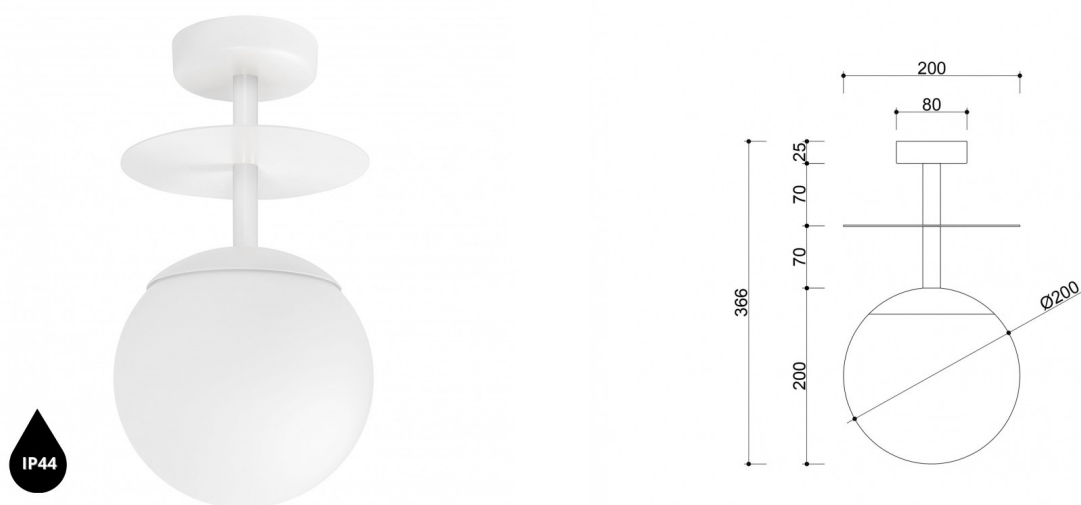

PLAAT B biała lampa przysufitowa / plafon z podwyższoną szczelnością IP44

<https://ummo-lighting.pl/pl/plaat/7448-plaat-b-biala-lampa-przysufitowa-plafon-z-podwyzszona-szczelnoscia-ip44-5906733726185.html>

Cena: **969,00 zł** brutto

Producent: **UMMO Lighting**

Kod produktu: **PLB110S3**

EAN: **5906733726185**

Opis

Kolekcję PLAAT z poetką i pisarką Sylvią Plath łączy z pewnością szklany klosz :) Mlecznobiała kula, charakterystyczna dla lamp UMMO, jest stworzona po to, by odkrywać poezję światła. Metalowe rurki przecina cienki dysk, który niczym parasol, osłania duży klosz w eleganckiej czapeczce. To właśnie metalowy dysk wyróżnia oprawy PLAAT, występujące w dwóch wariantach kolorystycznych: czarnym i białym oraz czarnym i białym z elementami złota. W tej serii znajdziesz, w zależności od wymiaru rurki, lampy wiszące, lampy sufitowe, plafony, a także lampy stołowe. Oświetlenie UMMO jest ręcznie składane z wysokiej jakości komponentów w naszej pracowni w Gdyni. Ze światłem jesteśmy za pan PLAAT :)

Informacje techniczne

Źródło światła w komplecie	Nie
Typ gwintu	E27 LED
Napięcie wejściowe	220-240V
Maks. moc oprawy ośw.	1 x 15W
Stopień IP	IP44
Szerokość	20cm
Wysokość	37cm
Głębokość	20cm
Średnica	20cm
Średnica maskownicy sufitowej	8cm
Materiał wykonania	metal / szkło
Kolorystyka	biały (Signal White RAL 9003)
Kolor klosza	biały
Średnica klosza	20cm
Kolor stelaża	biały
Możliwość przyciemniania	tak
Gwarancja	24 miesiące
Dodatkowe uwagi	produkt ręcznie składany na zamówienie
Typ / zastosowanie	lampa sufitowa, plafon