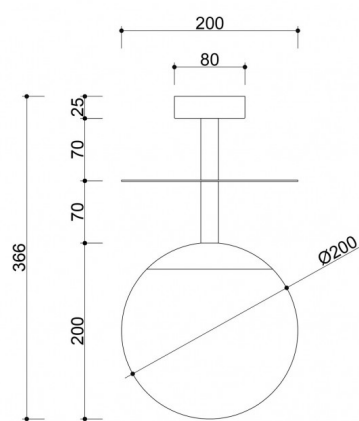

PLAAT B czarna lampa przysufitowa / plafon z podwyższoną szczelnością IP44

<https://ummo-lighting.pl/pl/plaat/7447-plaat-b-czarna-lampa-przysufitowa-plafon-z-podwyzszona-szczelnoscia-ip44-5906733726178.html>

Cena: **969,00 zł** brutto

Producent: **UMMO Lighting**

Kod produktu: **PLB120S3**

EAN: **5906733726178**

Opis

Kolekcję PLAAT z poetką i pisarką Sylvią Plath łączy z pewnością szklany klosz :) Mlecznobiała kula, charakterystyczna dla lamp UMMO, jest stworzona po to, by odkrywać poezję światła. Metalowe rurki przecina cienki dysk, który niczym parasol, osłania duży klosz w eleganckiej czapeczce. To właśnie metalowy dysk wyróżnia oprawy PLAAT, występujące w dwóch wariantach kolorystycznych: czarnym i białym oraz czarnym i białym z elementami złota. W tej serii znajdziesz, w zależności od wymiaru rurki, lampy wiszące, lampy sufitowe, plafony, a także lampy stołowe. Oświetlenie UMMO jest ręcznie składane z wysokiej jakości komponentów w naszej pracowni w Gdyni. Ze światłem jesteśmy za pan PLAAT :)