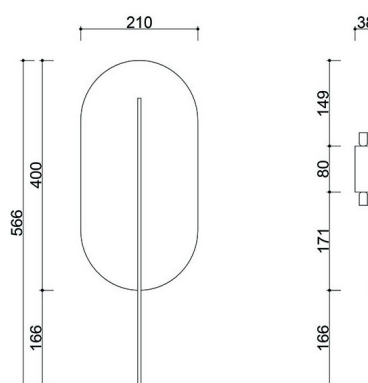

ROKKE WOOD drewniana lampa ścienna / kinkiet z białym detalem

<https://ummo-lighting.pl/pl/rokke/7446-rokke-wood-drewniana-lampa-scienna-kinkiet-z-bialym-detalem-5906733722378.html>

Cena: **839,00 zł** brutto

Producent: **UMMO Lighting**

Kod produktu: **RKW21010**

EAN: **5906733722378**

Opis

Opis wzornictwa

ROKKE WOOD to lampa ścienna, która stanowi dialog pomiędzy dziedzictwem modernistycznej architektury a świeżym spojrzeniem na współczesne wzornictwo. Jej wydłużony, owalny kształt inspirowany jest prostotą i funkcjonalnością przedwojennych koncepcji urbanistycznych Gdyni, gdzie estetyka podporządkowana była logice formy. W tej wersji wykończonej naturalnym drewnem, oprawa zyskuje organiczny ton – światło miękko odbija się od jej powierzchni, tworząc przyjemną, zniuansowaną grę światłocieni.

Nazwa ROKKE nawiązuje do norweskiego słowa oznaczającego płaszczkę – morskie stworzenie, którego ruch i forma są źródłem wizualnej inspiracji dla tej oprawy. Miętko rozpostarta bryła lampy, z delikatnie opadającymi liniami, przywołuje na myśl płynny, organiczny ruch płaszczki sunącej tuż nad dnem oceanu. Ten subtelny motyw natury został przełożony na język nowoczesnego designu – gdzie opływowa forma spotyka się z geometryczną dyscypliną. ROKKE to lampa o wyraźnym charakterze, która wprowadza do wnętrza nie tylko światło, ale i poczucie płynności oraz spokoju.