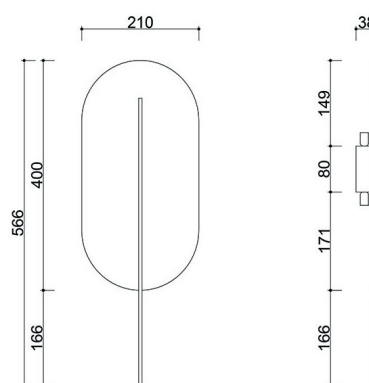

ROKKE WOOD drewniana lampa ścienna / kinkiet z czarnym detalem

<https://ummo-lighting.pl/pl/rokke/7445-rokke-wood-drewniana-lampa-scienna-kinkiet-z-czarnym-detalem-5906733722385.html>

Cena: **839,00 zł** brutto

Producent: **UMMO Lighting**

Kod produktu: **RKW21020**

EAN: **5906733722385**

Opis

Opis wzornictwa

ROKKE WOOD to lampa ścienna, która stanowi dialog pomiędzy dziedzictwem modernistycznej architektury a świeżym spojrzeniem na współczesne wzornictwo. Jej wydłużony, owalny kształt inspirowany jest prostotą i funkcjonalnością przedwojennych koncepcji urbanistycznych Gdyni, gdzie estetyka podporządkowana była logice formy. W tej wersji wykończonej naturalnym drewnem, oprawa zyskuje organiczny ton – światło miękko odbija się od jej powierzchni, tworząc przyjemną, zniuansowaną grę światłocieni.

Nazwa ROKKE nawiązuje do norweskiego słowa oznaczającego płaszczkę – morskie stworzenie, którego ruch i forma są źródłem wizualnej inspiracji dla tej oprawy. Miękko rozpostarta bryła lampy, z delikatnie opadającymi liniami, przywołuje na myśl płynny, organiczny ruch płaszczki sunącej tuż nad dnem oceanu. Ten subtelny motyw natury został przełożony na język nowoczesnego designu – gdzie opływowa forma spotyka się z geometryczną dyscypliną. ROKKE to lampa o wyraźnym charakterze, która wprowadza do wnętrza nie tylko światło, ale i poczucie płynności oraz spokoju.