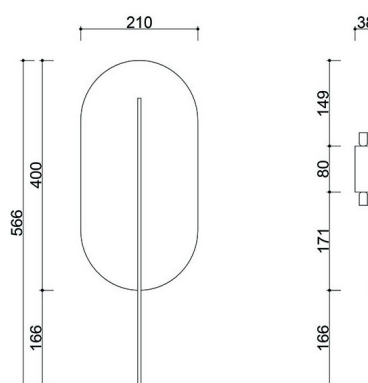

ROKKE WOOD drewniana lampa ścienna / kinkiet z mosiężnym detalem

<https://ummo-lighting.pl/pl/rokke/7444-rokke-wood-drewniana-lampa-scienna-kinkiet-z-mosiężnym-detalem-5906733722392.html>

Cena: **839,00 zł** brutto

Producent: **UMMO Lighting**

Kod produktu: **RKW21030**

EAN: **5906733722392**

Opis

Opis wzornictwa

ROKKE WOOD to lampa ścienna, która stanowi dialog pomiędzy dziedzictwem modernistycznej architektury a świeżym spojrzeniem na współczesne wzornictwo. Jej wydłużony, owalny kształt inspirowany jest prostotą i funkcjonalnością przedwojennych koncepcji urbanistycznych Gdyni, gdzie estetyka podporządkowana była logice formy. W tej wersji wykończonej naturalnym drewnem, oprawa zyskuje organiczny ton – światło miękko odbija się od jej powierzchni, tworząc przyjemną, zniuansowaną grę światłocieni.

Nazwa ROKKE nawiązuje do norweskiego słowa oznaczającego płaszczkę – morskie stworzenie, którego ruch i forma są źródłem wizualnej inspiracji dla tej oprawy. Miętko rozpostarta bryła lampy, z delikatnie opadającymi liniami, przywołuje na myśl płynny, organiczny ruch płaszczyki sunącej tuż nad dnem oceanu. Ten subtelny motyw natury został przełożony na język nowoczesnego designu – gdzie opływowa forma spotyka się z geometryczną dyscypliną. ROKKE to lampa o wyraźnym charakterze, która wprowadza do wnętrza nie tylko światło, ale i poczucie płynności oraz spokoju.