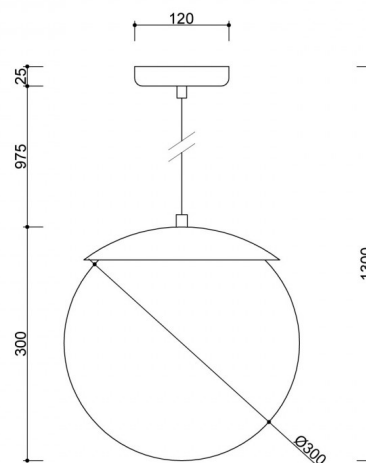

KUUL E burgundowa sufitowa lampa wisząca

<https://ummo-lighting.pl/pl/kuul/7440-kuul-e-burgundowa-sufitowa-lampa-wiszaca-5906733720169.html>

Cena: **749,00 zł** brutto

Obniżka: -115,50 zł netto

Stara cena: 899,00 zł brutto

Producent: **UMMO Lighting**

Kod produktu: **KLE141P0**

EAN: **5906733720169**