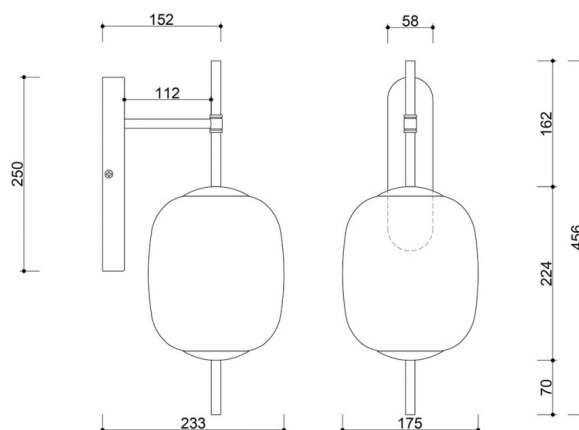

EPLI MINI W biała lampa ścienna / kinkiet

<https://ummo-lighting.pl/pl/epli-mini/7432-epli-mini-w-biala-lampa-scienna-kinkiet-5906733721654.html>

Cena: **869,00 zł** brutto

Producent: **UMMO Lighting**

Kod produktu: **EMK11000**

EAN: **5906733721654**

Opis

Opis wzornictwa

Kinkiet EPLI MINI W to elegancka wariacja na temat klasycznych form, wpisująca się w nowoczesne wzornictwo z nutą subtelного minimalizmu. Jego oszczędna, graficzna sylwetka opiera się na harmonijnym połączeniu mlecznobiałego szkła i czarnych, metalowych detali. Inspiracją dla kolekcji EPLI jest forma kapsuły – zaokrąglona, miękka, a zarazem precyzyjnie zdefiniowana. Klosz o kształcie lekko spłaszczonej kuli otulony jest od góry i dołu pionowymi prętami, które nadają lampie wyrazistości i charakteru. To lampa, która działa zarówno jako subtelny akcent, jak i silny element kompozycji wnętrza.

Składowe lampy i funkcjonalność

EPLI MINI W składa się z mlecznobiałego klosza ze szkła o średnicy 17,5 cm i wysokości 22,4 cm, zamocowanego na pionowej konstrukcji wykonanej z malowanego proszkowo metalu w kolorze czarnym lub białym. Kinkiet montowany jest do ściany za pomocą podłużnego uchwytu, również w strukturze czerni lub bieli, który stabilizuje formę i dopełnia jej geometryczną czystość.