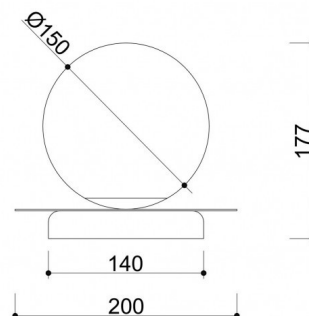

BORRA ST czarna lampa stołowa

<https://ummo-lighting.pl/pl/borra/7427-borra-st-czarna-lampa-stolowa-5906733722170.html>

Cena: **799,00 zł** brutto

Producent: **UMMO Lighting**

Kod produktu: **B2A122P1**

EAN: **5906733722170**

Opis

Opis wzornictwa

BORRA ST to kompaktowa lampa stołowa, która zachwyca swoją zmysłową formą i precyzyjnie dopracowanymi detalami. Jak cała kolekcja BORRA, model ST również opiera się na wyrazistym kontraście surowej geometrii i subtelnego światła. Inspirowana szwedzkim borra – czyli „wiercić” – wkręca się w uwagę już od pierwszego spojrzenia i zostaje na długo, wpisując się w estetykę nowoczesnych, a zarazem ponadczasowych przestrzeni.

Mlecznobiały, kulisty klosz o średnicy 15 cm spoczywa na lakierowanym proszkowo dysku z metalu, który delikatnie odbija światło i nadaje lampie elegancki, luksusowy charakter. Całość wieńczy niska, podstawa o strukturalnym wykończeniu, dodająca lampie graficznej lekkości.

Składowe lampy i funkcjonalność

BORRA ST to nie tylko piękna forma, ale też praktyczne źródło światła pomocniczego. Idealna do postawienia na szafce nocnej, komodzie, biurku czy konsoli – tam, gdzie potrzebujesz miękkiego światła budującego nastrój.