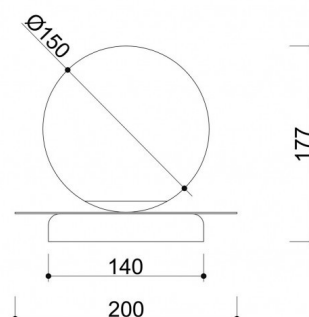

BORRA ST czarna lampa stołowa

<https://ummo-lighting.pl/pl/borra/7427-borra-st-czarna-lampa-stolowa-5906733722170.html>

Cena: **799,00 zł** brutto

Producent: **UMMO Lighting**

Kod produktu: **B2A122P1**

EAN: **5906733722170**

Opis

Opis wzornictwa

BORRA ST to kompaktowa lampa stołowa, która zachwyca swoją zmysłową formą i precyzyjnie dopracowanymi detalami. Jak cała kolekcja BORRA, model ST również opiera się na wyrazistym kontraście surowej geometrii i subtelnego światła. Inspirowana szwedzkim borra – czyli „wiercić” – wkręca się w uwagę już od pierwszego spojrzenia i zostaje na długo, wpisując się w estetykę nowoczesnych, a zarazem ponadczasowych przestrzeni.

Mlecznobiały, kulisty klosz o średnicy 15 cm spoczywa na lakierowanym proszkowo dysku z metalu, który delikatnie odbija światło i nadaje lampie elegancki, luksusowy charakter. Całość wieńczy niska, podstawa o strukturalnym wykończeniu, dodająca lampie graficznej lekkości.

Składowe lampy i funkcjonalność

BORRA ST to nie tylko piękna forma, ale też praktyczne źródło światła pomocniczego. Idealna do postawienia na szafce nocnej, komodzie, biurku czy konsoli – tam, gdzie potrzebujesz miękkiego światła budującego nastrój.