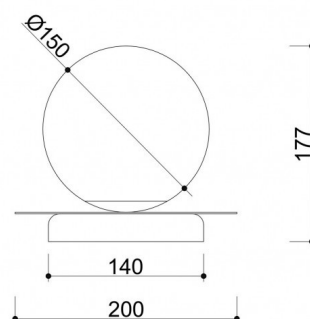

BORRA ST biała lampa stołowa

<https://ummo-lighting.pl/pl/borra/7426-borra-st-biala-lampa-stolowa-5906733722187.html>

Cena: **799,00 zł** brutto

Producent: **UMMO Lighting**

Kod produktu: **B1A111P1**

EAN: **5906733722187**

Opis

Opis wzornictwa

BORRA ST to kompaktowa lampa stołowa, która zachwyca swoją zmysłową formą i precyzyjnie dopracowanymi detalami. Jak cała kolekcja BORRA, model ST również opiera się na wyrazistym kontraście surowej geometrii i subtelnego światła. Inspirowana szwedzkim borra – czyli „wiercić” – wkręca się w uwagę już od pierwszego spojrzenia i zostaje na długo, wpisując się w estetykę nowoczesnych, a zarazem ponadczasowych przestrzeni.

Mlecznobiały, kulisty klosz o średnicy 15 cm spoczywa na lakierowanym proszkowo dysku z metalu, który delikatnie odbija światło i nadaje lampie elegancki, luksusowy charakter. Całość wieńczy niska, podstawa o strukturalnym wykończeniu, dodająca lampie graficznej lekkości.

Składowe lampy i funkcjonalność

BORRA ST to nie tylko piękna forma, ale też praktyczne źródło światła pomocniczego. Idealna do postawienia na szafce nocnej, komodzie, biurku czy konsoli – tam, gdzie potrzebujesz miękkiego światła budującego nastrój.